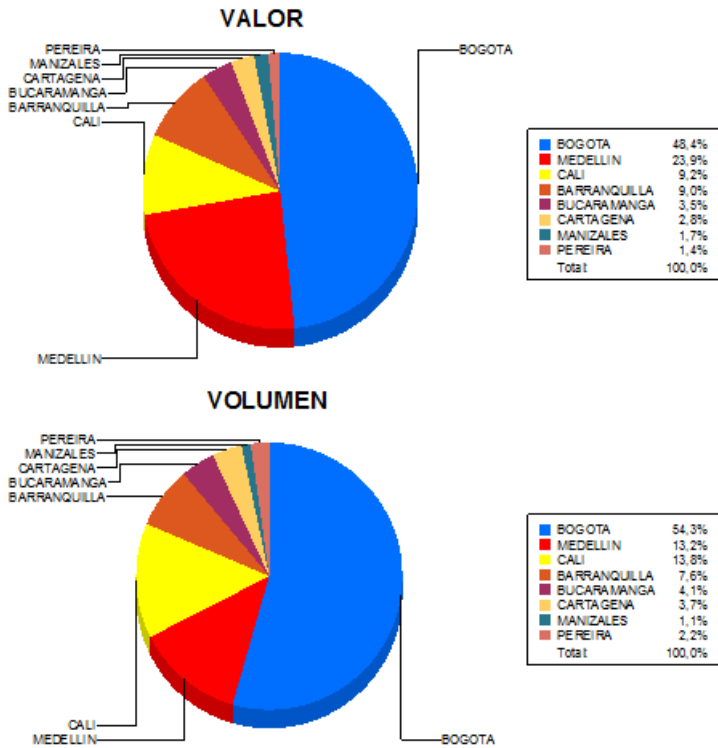

BOLETIN INFORMATIVO DIARIO CANJE - PRIMERA SESION

Plaza	Cantidad	Millones (\$)
BOGOTA	27.089	423.447,88
MEDELLIN	6.599	209.342,58
CALI	6.881	80.840,28
BARRANQUILLA	3.780	78.723,06
BUCARAMANGA	2.039	31.052,77
CARTAGENA	1.836	24.792,07
MANIZALES	543	14.625,99
PEREIRA	1.091	11.988,25
TOTAL	49.858	874.812,88

DISTRIBUCION DEL CANJE ENVIADO POR SUCURSAL

26/04/2017