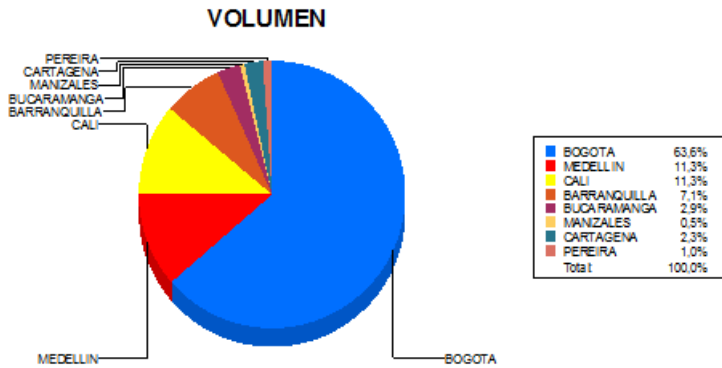

BOLETIN INFORMATIVO DIARIO DEVOLUCION - SEGUNDA SESION

Plaza	Cantidad	Millones (\$)
BOGOTA	1.753	12.652,52
MEDELLIN	312	2.506,41
CALI	311	2.231,71
BARRANQUILLA	196	1.629,51
BUCARAMANGA	79	566,06
MANIZALES	15	98,99
CARTAGENA	64	395,58
PEREIRA	27	261,85
TOTAL	2.757	20.342,63

DISTRIBUCION DE LA DEVOLUCION ENVIADA POR SUCURSAL

25/04/2017