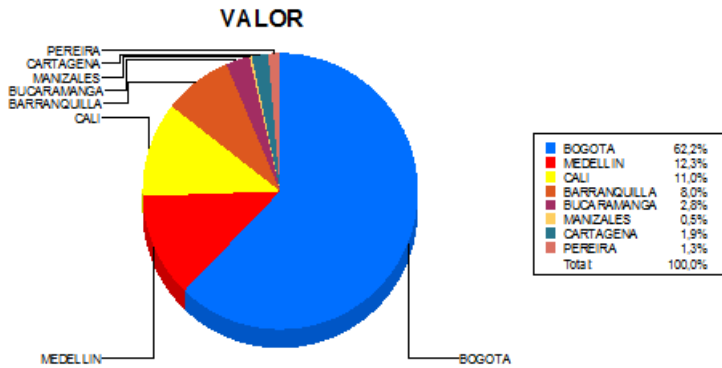

BOLETIN INFORMATIVO DIARIO DEVOLUCION - SEGUNDA SESION

Plaza	Cantidad	Millones (\$)
BOGOTA	1.753	12.652,52
MEDELLIN	312	2.506,41
CALI	311	2.231,71
BARRANQUILLA	196	1.629,51
BUCARAMANGA	79	566,06
MANIZALES	15	98,99
CARTAGENA	64	395,58
PEREIRA	27	261,85
TOTAL	2.757	20.342,63

DISTRIBUCION DE LA DEVOLUCION ENVIADA POR SUCURSAL

25/04/2017