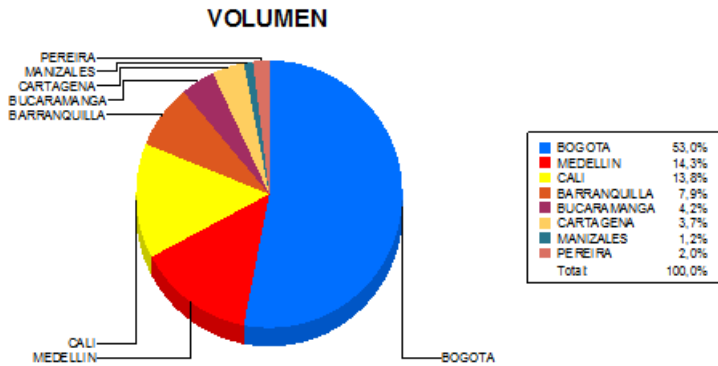

BOLETIN INFORMATIVO DIARIO CANJE - PRIMERA SESION

Plaza	Cantidad	Millones (\$)
BOGOTA	27.744	409.484,03
MEDELLIN	7.483	162.597,72
CALI	7.221	82.999,17
BARRANQUILLA	4.164	60.129,39
BUCARAMANGA	2.182	42.456,85
CARTAGENA	1.929	27.122,53
MANIZALES	616	7.635,31
PEREIRA	1.052	10.624,83
TOTAL	52.391	803.049,82

DISTRIBUCION DEL CANJE ENVIADO POR SUCURSAL

25/04/2017