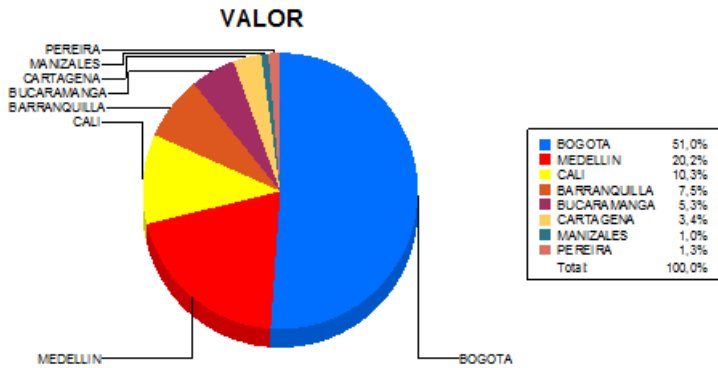

BOLETIN INFORMATIVO DIARIO CANJE - PRIMERA SESION

Plaza	Cantidad	Millones (\$)
BOGOTA	27.744	409.484,03
MEDELLIN	7.483	162.597,72
CALI	7.221	82.999,17
BARRANQUILLA	4.164	60.129,39
BUCARAMANGA	2.182	42.456,85
CARTAGENA	1.929	27.122,53
MANIZALES	616	7.635,31
PEREIRA	1.052	10.624,83
TOTAL	52.391	803.049,82

DISTRIBUCION DEL CANJE ENVIADO POR SUCURSAL

25/04/2017