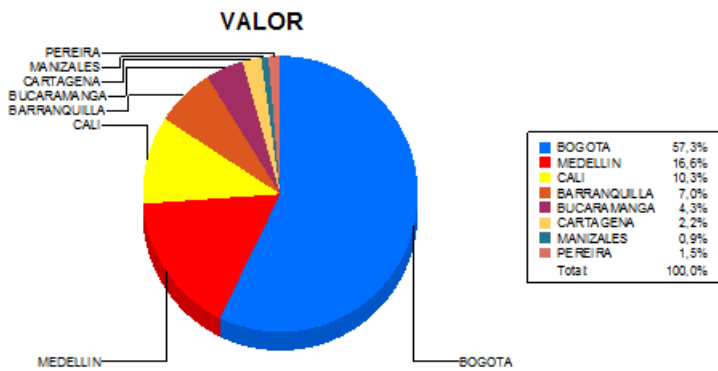

## BOLETIN INFORMATIVO DIARIO CANJE - PRIMERA SESION

Plaza	Cantidad	Millones (\$)
<b>BOGOTA</b>	<b>38.554</b>	<b>595.725,88</b>
<b>MEDELLIN</b>	<b>9.037</b>	<b>172.194,69</b>
<b>CALI</b>	<b>10.940</b>	<b>106.881,00</b>
<b>BARRANQUILLA</b>	<b>5.884</b>	<b>72.964,21</b>
<b>BUCARAMANGA</b>	<b>2.850</b>	<b>44.828,62</b>
<b>CARTAGENA</b>	<b>2.457</b>	<b>22.638,36</b>
<b>MANIZALES</b>	<b>613</b>	<b>8.934,32</b>
<b>PEREIRA</b>	<b>1.461</b>	<b>15.404,71</b>
<b>TOTAL</b>	<b>71.796</b>	<b>1.039.571,79</b>

### DISTRIBUCION DEL CANJE ENVIADO POR SUCURSAL

24/04/2017