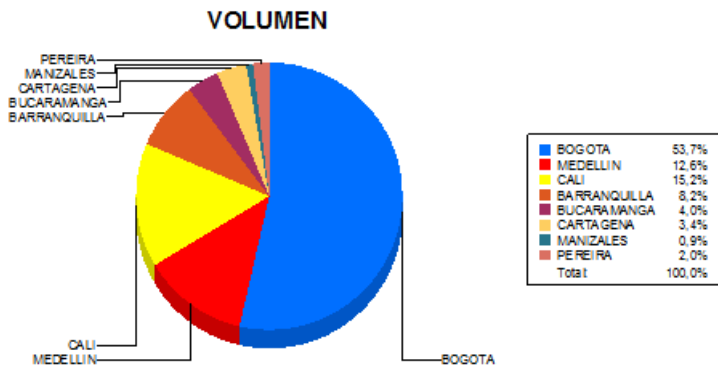

## BOLETIN INFORMATIVO DIARIO CANJE - PRIMERA SESION

Plaza	Cantidad	Millones (\$)
<b>BOGOTA</b>	<b>38.554</b>	<b>595.725,88</b>
<b>MEDELLIN</b>	<b>9.037</b>	<b>172.194,69</b>
<b>CALI</b>	<b>10.940</b>	<b>106.881,00</b>
<b>BARRANQUILLA</b>	<b>5.884</b>	<b>72.964,21</b>
<b>BUCARAMANGA</b>	<b>2.850</b>	<b>44.828,62</b>
<b>CARTAGENA</b>	<b>2.457</b>	<b>22.638,36</b>
<b>MANIZALES</b>	<b>613</b>	<b>8.934,32</b>
<b>PEREIRA</b>	<b>1.461</b>	<b>15.404,71</b>
<b>TOTAL</b>	<b>71.796</b>	<b>1.039.571,79</b>

### DISTRIBUCION DEL CANJE ENVIADO POR SUCURSAL

24/04/2017