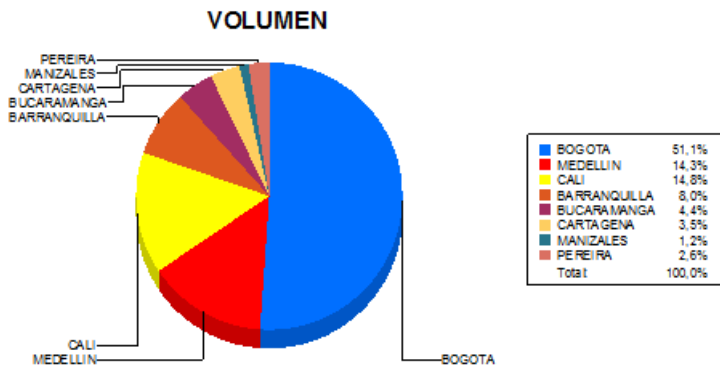

BOLETIN INFORMATIVO DIARIO CANJE - PRIMERA SESION

Plaza	Cantidad	Millones (\$)
BOGOTA	27.013	462.666,37
MEDELLIN	7.550	174.744,67
CALI	7.830	96.711,95
BARRANQUILLA	4.247	55.396,13
BUCARAMANGA	2.336	46.025,17
CARTAGENA	1.871	26.953,05
MANIZALES	616	9.233,38
PEREIRA	1.352	16.831,34
TOTAL	52.815	888.562,05

DISTRIBUCION DEL CANJE ENVIADO POR SUCURSAL

21/04/2017