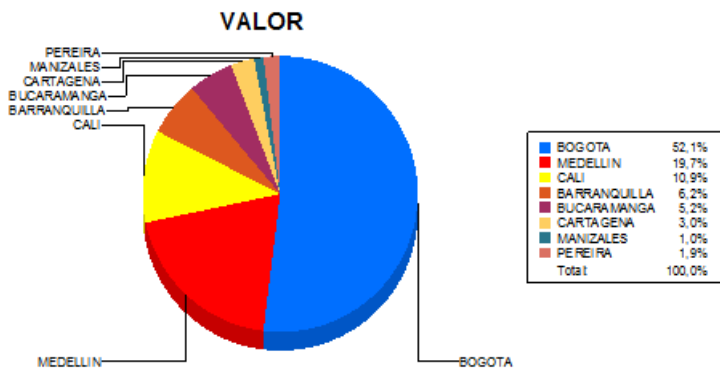

BOLETIN INFORMATIVO DIARIO CANJE - PRIMERA SESION

Plaza	Cantidad	Millones (\$)
BOGOTA	27.013	462.666,37
MEDELLIN	7.550	174.744,67
CALI	7.830	96.711,95
BARRANQUILLA	4.247	55.396,13
BUCARAMANGA	2.336	46.025,17
CARTAGENA	1.871	26.953,05
MANIZALES	616	9.233,38
PEREIRA	1.352	16.831,34
TOTAL	52.815	888.562,05

DISTRIBUCION DEL CANJE ENVIADO POR SUCURSAL

21/04/2017