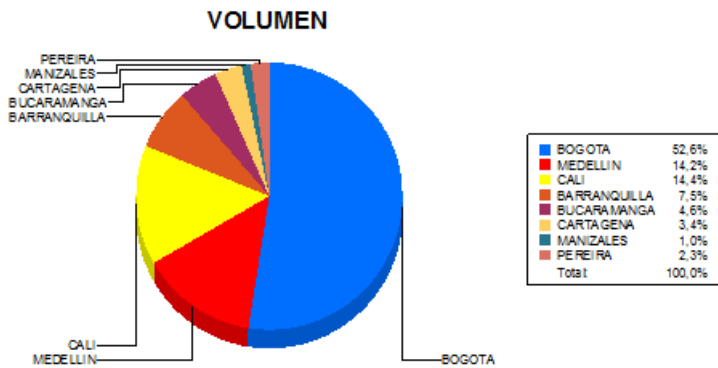

BOLETIN INFORMATIVO DIARIO CANJE - PRIMERA SESION

Plaza	Cantidad	Millones (\$)
BOGOTA	24.102	509.642,70
MEDELLIN	6.481	159.950,36
CALI	6.596	69.997,31
BARRANQUILLA	3.435	55.069,61
BUCARAMANGA	2.088	27.848,66
CARTAGENA	1.576	16.763,59
MANIZALES	460	4.843,27
PEREIRA	1.059	23.834,25
TOTAL	45.797	867.949,74

DISTRIBUCION DEL CANJE ENVIADO POR SUCURSAL

20/04/2017