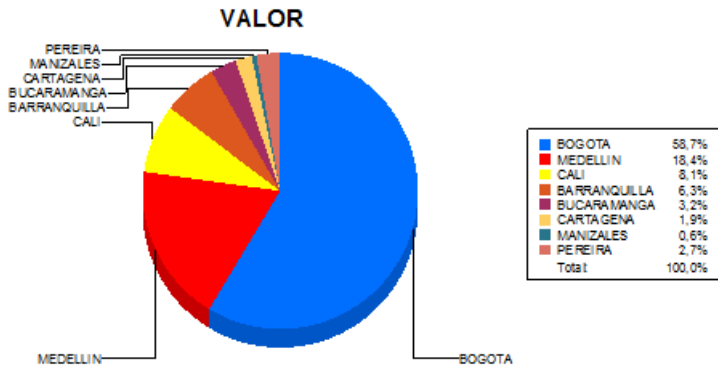

BOLETIN INFORMATIVO DIARIO CANJE - PRIMERA SESION

Plaza	Cantidad	Millones (\$)
BOGOTA	24.102	509.642,70
MEDELLIN	6.481	159.950,36
CALI	6.596	69.997,31
BARRANQUILLA	3.435	55.069,61
BUCARAMANGA	2.088	27.848,66
CARTAGENA	1.576	16.763,59
MANIZALES	460	4.843,27
PEREIRA	1.059	23.834,25
TOTAL	45.797	867.949,74

DISTRIBUCION DEL CANJE ENVIADO POR SUCURSAL

20/04/2017