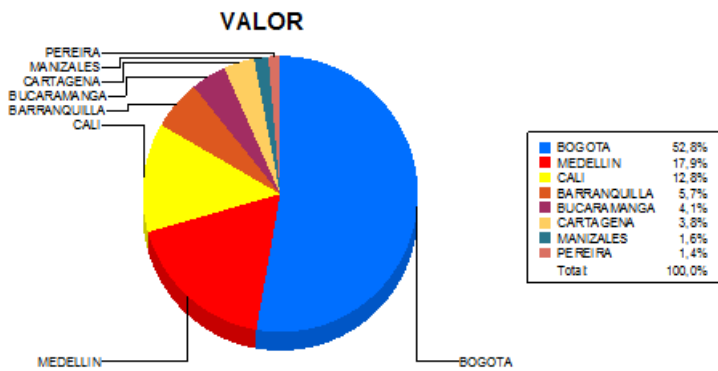

## BOLETIN INFORMATIVO DIARIO CANJE - PRIMERA SESION

Plaza	Cantidad	Millones (\$)
<b>BOGOTA</b>	<b>24.911</b>	<b>393.797,97</b>
<b>MEDELLIN</b>	<b>6.458</b>	<b>133.323,38</b>
<b>CALI</b>	<b>6.829</b>	<b>95.197,99</b>
<b>BARRANQUILLA</b>	<b>3.596</b>	<b>42.593,77</b>
<b>BUCARAMANGA</b>	<b>2.072</b>	<b>30.562,34</b>
<b>CARTAGENA</b>	<b>1.885</b>	<b>28.311,26</b>
<b>MANIZALES</b>	<b>557</b>	<b>12.263,71</b>
<b>PEREIRA</b>	<b>965</b>	<b>10.197,97</b>
<b>TOTAL</b>	<b>47.273</b>	<b>746.248,40</b>

### DISTRIBUCION DEL CANJE ENVIADO POR SUCURSAL

19/04/2017