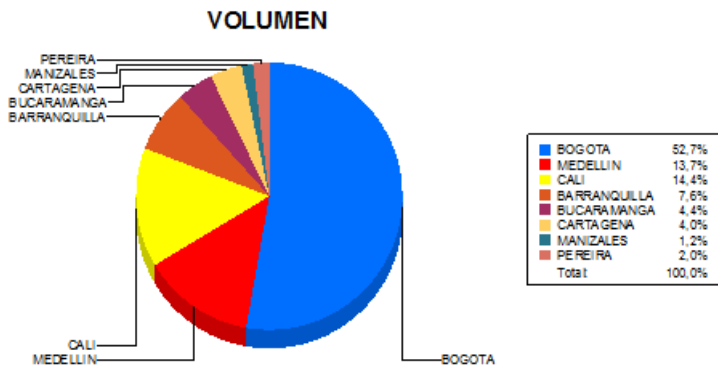

## BOLETIN INFORMATIVO DIARIO CANJE - PRIMERA SESION

Plaza	Cantidad	Millones (\$)
<b>BOGOTA</b>	<b>24.911</b>	<b>393.797,97</b>
<b>MEDELLIN</b>	<b>6.458</b>	<b>133.323,38</b>
<b>CALI</b>	<b>6.829</b>	<b>95.197,99</b>
<b>BARRANQUILLA</b>	<b>3.596</b>	<b>42.593,77</b>
<b>BUCARAMANGA</b>	<b>2.072</b>	<b>30.562,34</b>
<b>CARTAGENA</b>	<b>1.885</b>	<b>28.311,26</b>
<b>MANIZALES</b>	<b>557</b>	<b>12.263,71</b>
<b>PEREIRA</b>	<b>965</b>	<b>10.197,97</b>
<b>TOTAL</b>	<b>47.273</b>	<b>746.248,40</b>

### DISTRIBUCION DEL CANJE ENVIADO POR SUCURSAL

19/04/2017