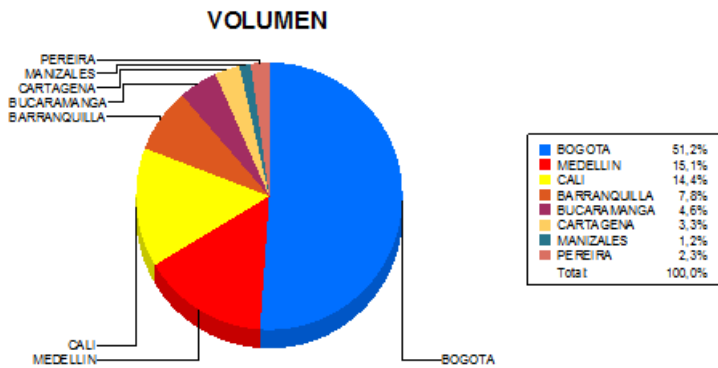

BOLETIN INFORMATIVO DIARIO CANJE - PRIMERA SESION

Plaza	Cantidad	Millones (\$)
BOGOTA	25.916	432.251,64
MEDELLIN	7.661	84.037,53
CALI	7.305	94.109,86
BARRANQUILLA	3.951	51.414,62
BUCARAMANGA	2.310	34.917,49
CARTAGENA	1.666	18.445,59
MANIZALES	600	13.629,94
PEREIRA	1.159	12.615,53
TOTAL	50.568	741.422,20

DISTRIBUCION DEL CANJE ENVIADO POR SUCURSAL

18/04/2017