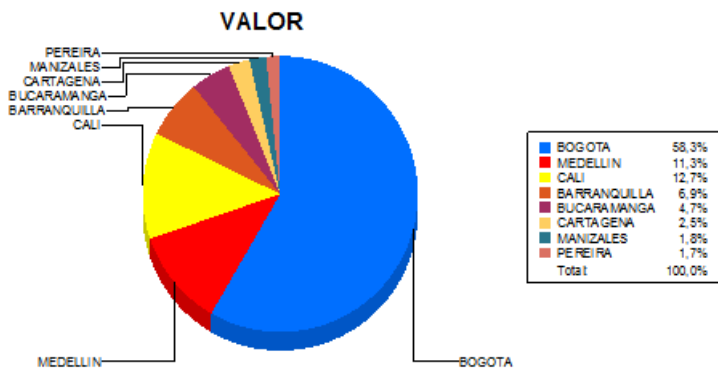

BOLETIN INFORMATIVO DIARIO CANJE - PRIMERA SESION

Plaza	Cantidad	Millones (\$)
BOGOTA	25.916	432.251,64
MEDELLIN	7.661	84.037,53
CALI	7.305	94.109,86
BARRANQUILLA	3.951	51.414,62
BUCARAMANGA	2.310	34.917,49
CARTAGENA	1.666	18.445,59
MANIZALES	600	13.629,94
PEREIRA	1.159	12.615,53
TOTAL	50.568	741.422,20

DISTRIBUCION DEL CANJE ENVIADO POR SUCURSAL

18/04/2017