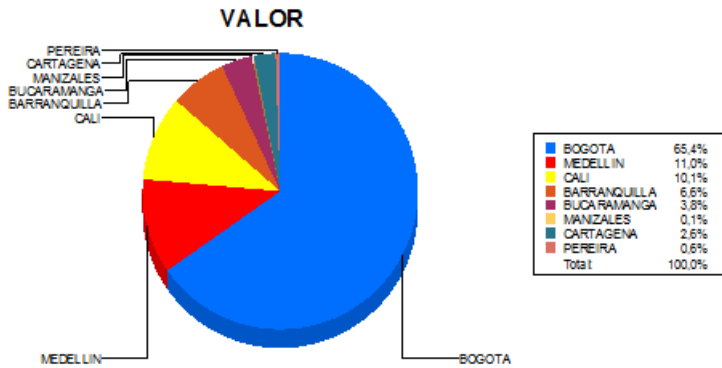

BOLETIN INFORMATIVO DIARIO DEVOLUCION - SEGUNDA SESION

Plaza	Cantidad	Millones (\$)
BOGOTA	3.210	20.294,87
MEDELLIN	364	3.415,23
CALI	539	3.123,70
BARRANQUILLA	220	2.036,78
BUCARAMANGA	107	1.172,45
MANIZALES	5	19,92
CARTAGENA	80	793,00
PEREIRA	33	191,22
TOTAL	4.558	31.047,17

DISTRIBUCION DE LA DEVOLUCION ENVIADA POR SUCURSAL

17/04/2017