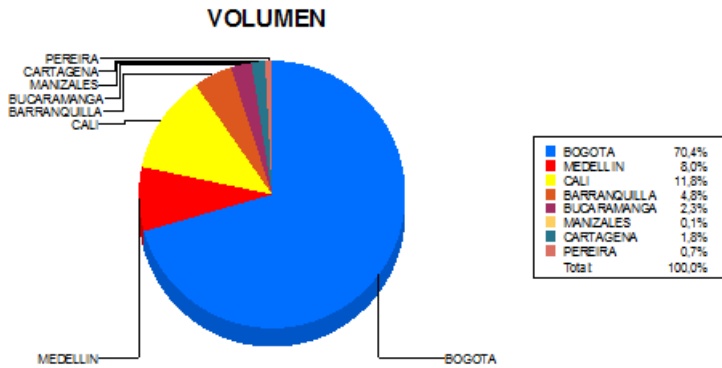

BOLETIN INFORMATIVO DIARIO DEVOLUCION - SEGUNDA SESION

Plaza	Cantidad	Millones (\$)
BOGOTA	3.210	20.294,87
MEDELLIN	364	3.415,23
CALI	539	3.123,70
BARRANQUILLA	220	2.036,78
BUCARAMANGA	107	1.172,45
MANIZALES	5	19,92
CARTAGENA	80	793,00
PEREIRA	33	191,22
TOTAL	4.558	31.047,17

DISTRIBUCION DE LA DEVOLUCION ENVIADA POR SUCURSAL

17/04/2017