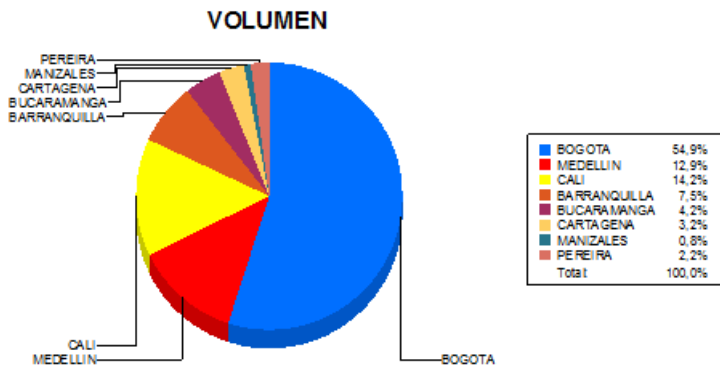

BOLETIN INFORMATIVO DIARIO CANJE - PRIMERA SESION

Plaza	Cantidad	Millones (\$)
BOGOTA	32.358	447.298,35
MEDELLIN	7.593	91.076,14
CALI	8.394	92.341,29
BARRANQUILLA	4.443	102.981,76
BUCARAMANGA	2.477	40.491,35
CARTAGENA	1.909	19.904,80
MANIZALES	489	16.172,89
PEREIRA	1.276	19.343,10
TOTAL	58.939	829.609,69

DISTRIBUCION DEL CANJE ENVIADO POR SUCURSAL

17/04/2017