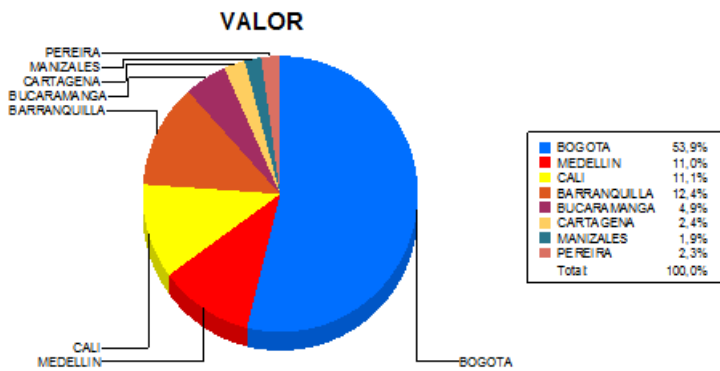

BOLETIN INFORMATIVO DIARIO CANJE - PRIMERA SESION

Plaza	Cantidad	Millones (\$)
BOGOTA	32.358	447.298,35
MEDELLIN	7.593	91.076,14
CALI	8.394	92.341,29
BARRANQUILLA	4.443	102.981,76
BUCARAMANGA	2.477	40.491,35
CARTAGENA	1.909	19.904,80
MANIZALES	489	16.172,89
PEREIRA	1.276	19.343,10
TOTAL	58.939	829.609,69

DISTRIBUCION DEL CANJE ENVIADO POR SUCURSAL

17/04/2017