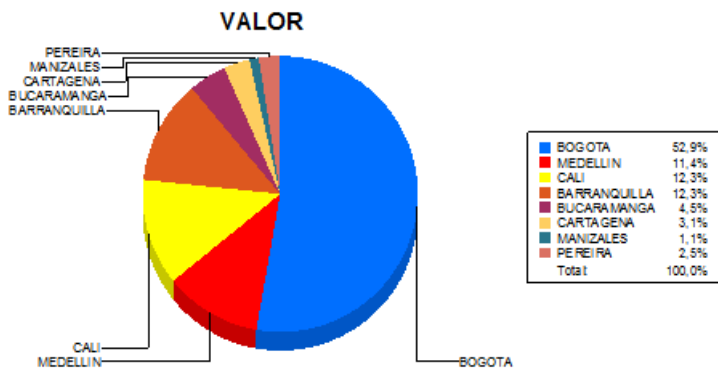

BOLETIN INFORMATIVO DIARIO CANJE - PRIMERA SESION

Plaza	Cantidad	Millones ($)
BOGOTA	25.280	362.393,27
MEDELLIN	6.296	78.009,49
CALI	7.344	84.160,42
BARRANQUILLA	4.650	84.537,41
BUCARAMANGA	2.336	30.778,74
CARTAGENA	2.058	21.166,12
MANIZALES	478	7.264,93
PEREIRA	1.121	16.943,56
TOTAL	49.563	685.253,93

DISTRIBUCION DEL CANJE ENVIADO POR SUCURSAL

12/04/2017