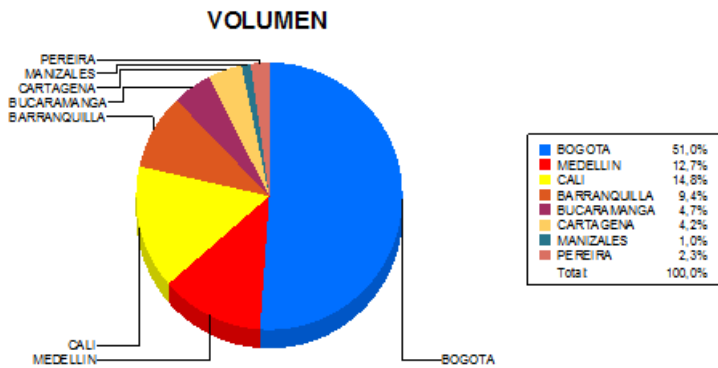

BOLETIN INFORMATIVO DIARIO CANJE - PRIMERA SESION

Plaza	Cantidad	Millones (\$)
BOGOTA	25.280	362.393,27
MEDELLIN	6.296	78.009,49
CALI	7.344	84.160,42
BARRANQUILLA	4.650	84.537,41
BUCARAMANGA	2.336	30.778,74
CARTAGENA	2.058	21.166,12
MANIZALES	478	7.264,93
PEREIRA	1.121	16.943,56
TOTAL	49.563	685.253,93

DISTRIBUCION DEL CANJE ENVIADO POR SUCURSAL

12/04/2017