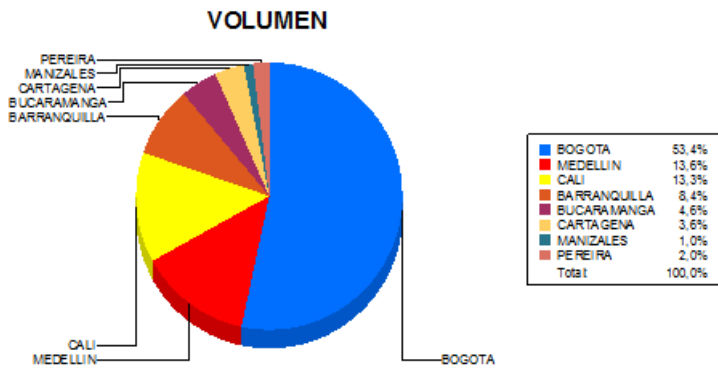

BOLETIN INFORMATIVO DIARIO CANJE - PRIMERA SESION

Plaza	Cantidad	Millones (\$)
BOGOTA	28.718	442.569,50
MEDELLIN	7.339	81.059,32
CALI	7.175	96.869,77
BARRANQUILLA	4.532	60.861,94
BUCARAMANGA	2.472	34.277,17
CARTAGENA	1.942	35.800,31
MANIZALES	554	6.939,81
PEREIRA	1.081	14.579,29
TOTAL	53.813	772.957,11

DISTRIBUCION DEL CANJE ENVIADO POR SUCURSAL

11/04/2017