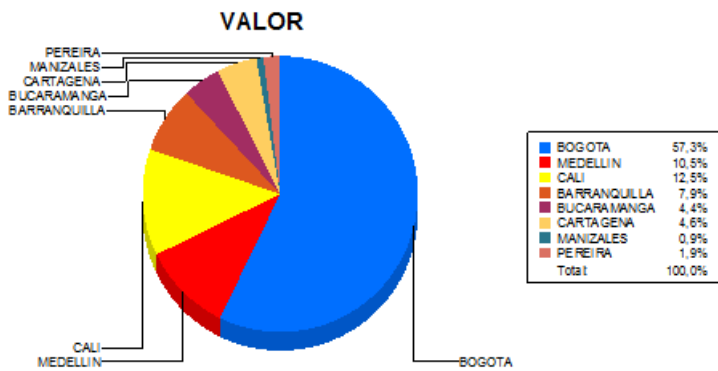

BOLETIN INFORMATIVO DIARIO CANJE - PRIMERA SESION

Plaza	Cantidad	Millones ($)
BOGOTA	28.718	442.569,50
MEDELLIN	7.339	81.059,32
CALI	7.175	96.869,77
BARRANQUILLA	4.532	60.861,94
BUCARAMANGA	2.472	34.277,17
CARTAGENA	1.942	35.800,31
MANIZALES	554	6.939,81
PEREIRA	1.081	14.579,29
TOTAL	53.813	772.957,11

DISTRIBUCION DEL CANJE ENVIADO POR SUCURSAL

11/04/2017