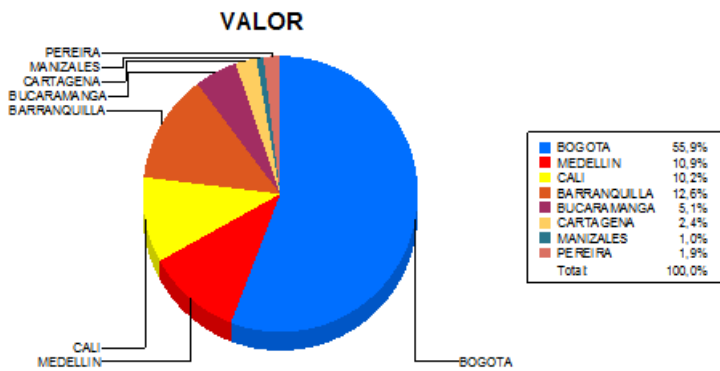

BOLETIN INFORMATIVO DIARIO CANJE - PRIMERA SESION

Plaza	Cantidad	Millones (\$)
BOGOTA	44.663	588.730,99
MEDELLIN	10.323	115.224,06
CALI	11.073	107.267,92
BARRANQUILLA	6.264	132.532,32
BUCARAMANGA	3.374	53.514,45
CARTAGENA	2.889	24.780,27
MANIZALES	684	10.582,14
PEREIRA	1.419	20.082,66
TOTAL	80.689	1.052.714,80

DISTRIBUCION DEL CANJE ENVIADO POR SUCURSAL

10/04/2017