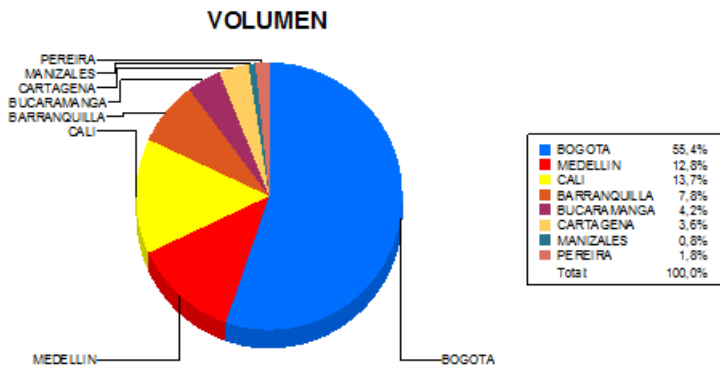

BOLETIN INFORMATIVO DIARIO CANJE - PRIMERA SESION

Plaza	Cantidad	Millones (\$)
BOGOTA	44.663	588.730,99
MEDELLIN	10.323	115.224,06
CALI	11.073	107.267,92
BARRANQUILLA	6.264	132.532,32
BUCARAMANGA	3.374	53.514,45
CARTAGENA	2.889	24.780,27
MANIZALES	684	10.582,14
PEREIRA	1.419	20.082,66
TOTAL	80.689	1.052.714,80

DISTRIBUCION DEL CANJE ENVIADO POR SUCURSAL

10/04/2017