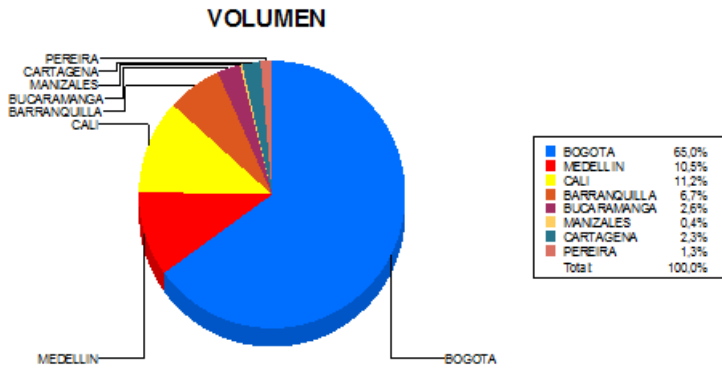

BOLETIN INFORMATIVO DIARIO DEVOLUCION - SEGUNDA SESION

Plaza	Cantidad	Millones (\$)
BOGOTA	1.918	15.028,03
MEDELLIN	309	4.426,59
CALI	332	3.803,94
BARRANQUILLA	198	1.593,18
BUCARAMANGA	78	1.307,48
MANIZALES	12	66,94
CARTAGENA	68	449,59
PEREIRA	38	761,73
TOTAL	2.953	27.437,49

DISTRIBUCION DE LA DEVOLUCION ENVIADA POR SUCURSAL

07/04/2017