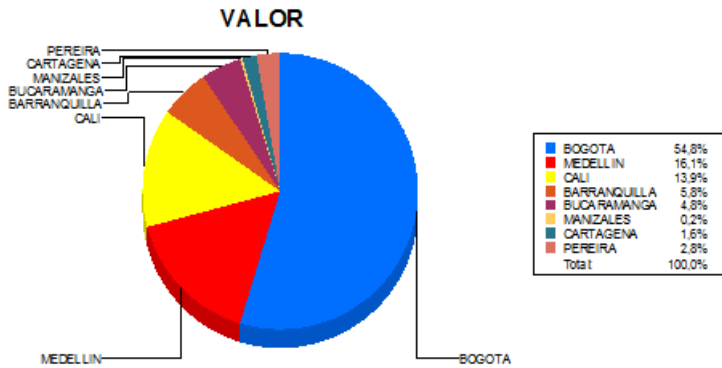

BOLETIN INFORMATIVO DIARIO DEVOLUCION - SEGUNDA SESION

Plaza	Cantidad	Millones (\$)
BOGOTA	1.918	15.028,03
MEDELLIN	309	4.426,59
CALI	332	3.803,94
BARRANQUILLA	198	1.593,18
BUCARAMANGA	78	1.307,48
MANIZALES	12	66,94
CARTAGENA	68	449,59
PEREIRA	38	761,73
TOTAL	2.953	27.437,49

DISTRIBUCION DE LA DEVOLUCION ENVIADA POR SUCURSAL

07/04/2017