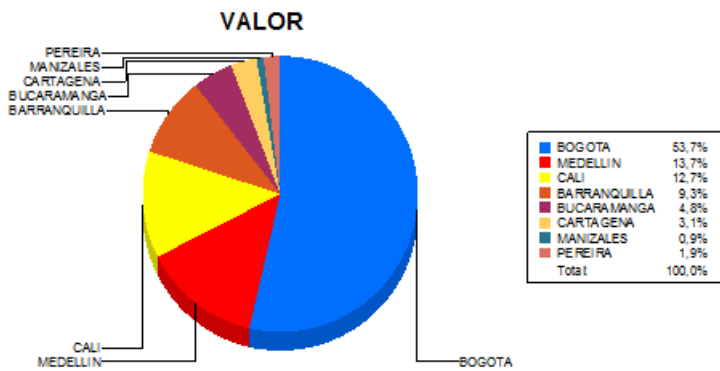

BOLETIN INFORMATIVO DIARIO CANJE - PRIMERA SESION

Plaza	Cantidad	Millones ($)
BOGOTA	32.670	478.298,96
MEDELLIN	8.905	122.128,00
CALI	8.649	112.839,61
BARRANQUILLA	4.910	83.062,36
BUCARAMANGA	2.614	42.391,18
CARTAGENA	2.104	27.166,34
MANIZALES	762	7.951,92
PEREIRA	1.458	16.523,64
TOTAL	62.072	890.362,01

DISTRIBUCION DEL CANJE ENVIADO POR SUCURSAL

07/04/2017