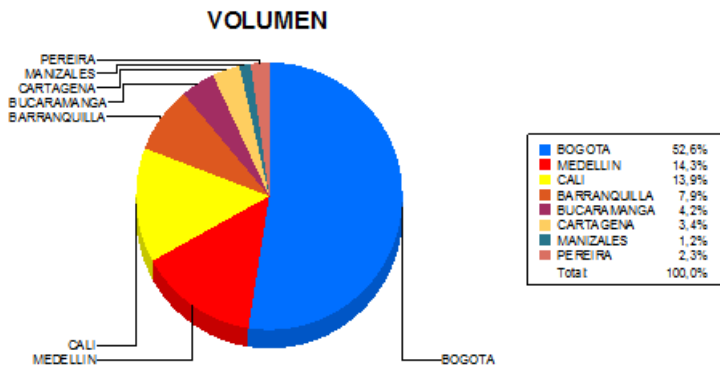

BOLETIN INFORMATIVO DIARIO CANJE - PRIMERA SESION

Plaza	Cantidad	Millones (\$)
BOGOTA	32.670	478.298,96
MEDELLIN	8.905	122.128,00
CALI	8.649	112.839,61
BARRANQUILLA	4.910	83.062,36
BUCARAMANGA	2.614	42.391,18
CARTAGENA	2.104	27.166,34
MANIZALES	762	7.951,92
PEREIRA	1.458	16.523,64
TOTAL	62.072	890.362,01

DISTRIBUCION DEL CANJE ENVIADO POR SUCURSAL

07/04/2017