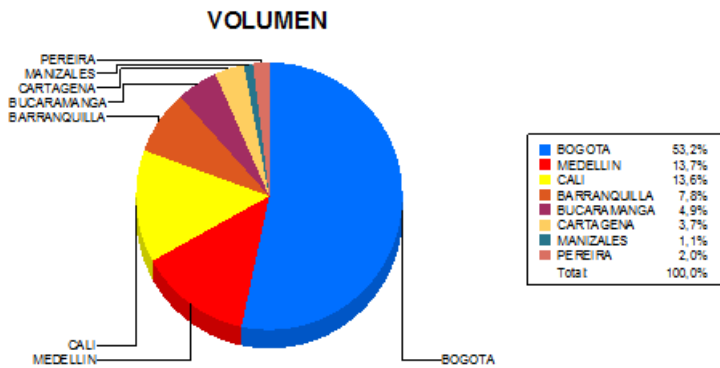

BOLETIN INFORMATIVO DIARIO CANJE - PRIMERA SESION

Plaza	Cantidad	Millones (\$)
BOGOTA	28.101	449.364,23
MEDELLIN	7.259	111.354,07
CALI	7.184	67.685,33
BARRANQUILLA	4.122	71.431,56
BUCARAMANGA	2.567	34.028,47
CARTAGENA	1.950	20.928,63
MANIZALES	562	6.315,51
PEREIRA	1.051	11.616,13
TOTAL	52.796	772.723,92

DISTRIBUCION DEL CANJE ENVIADO POR SUCURSAL

06/04/2017