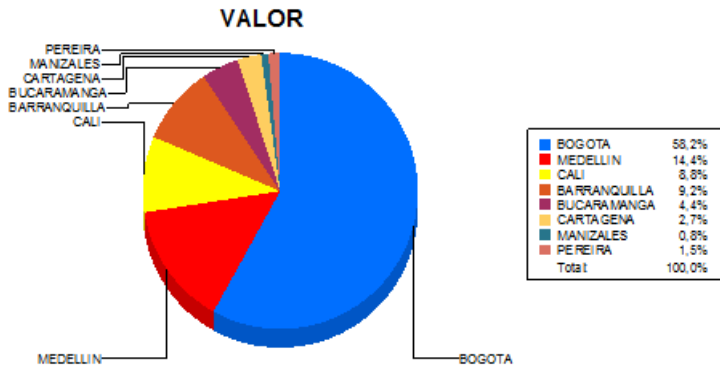

BOLETIN INFORMATIVO DIARIO CANJE - PRIMERA SESION

Plaza	Cantidad	Millones (\$)
BOGOTA	28.101	449.364,23
MEDELLIN	7.259	111.354,07
CALI	7.184	67.685,33
BARRANQUILLA	4.122	71.431,56
BUCARAMANGA	2.567	34.028,47
CARTAGENA	1.950	20.928,63
MANIZALES	562	6.315,51
PEREIRA	1.051	11.616,13
TOTAL	52.796	772.723,92

DISTRIBUCION DEL CANJE ENVIADO POR SUCURSAL

06/04/2017