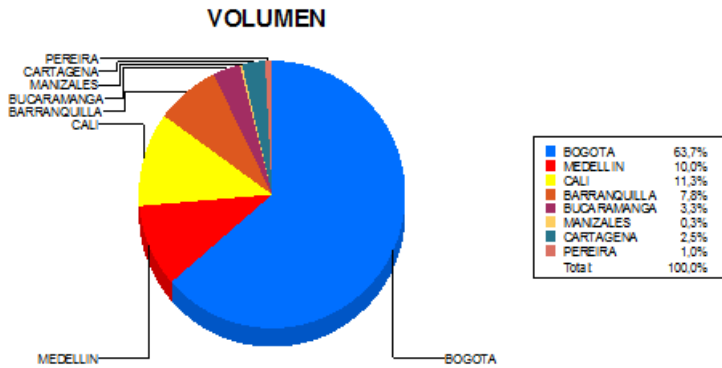

BOLETIN INFORMATIVO DIARIO DEVOLUCION - SEGUNDA SESION

Plaza	Cantidad	Millones (\$)
BOGOTA	1.664	13.845,52
MEDELLIN	262	2.828,00
CALI	296	3.033,74
BARRANQUILLA	204	6.630,75
BUCARAMANGA	87	1.094,58
MANIZALES	8	41,98
CARTAGENA	66	679,77
PEREIRA	25	191,69
TOTAL	2.612	28.346,03

DISTRIBUCION DE LA DEVOLUCION ENVIADA POR SUCURSAL

05/04/2017