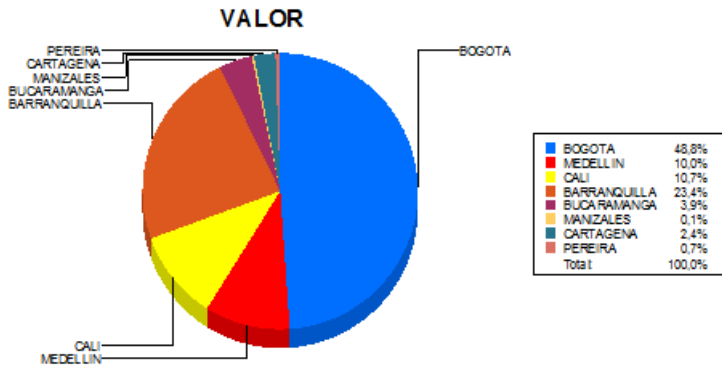

BOLETIN INFORMATIVO DIARIO DEVOLUCION - SEGUNDA SESION

Plaza	Cantidad	Millones (\$)
BOGOTA	1.664	13.845,52
MEDELLIN	262	2.828,00
CALI	296	3.033,74
BARRANQUILLA	204	6.630,75
BUCARAMANGA	87	1.094,58
MANIZALES	8	41,98
CARTAGENA	66	679,77
PEREIRA	25	191,69
TOTAL	2.612	28.346,03

DISTRIBUCION DE LA DEVOLUCION ENVIADA POR SUCURSAL

05/04/2017