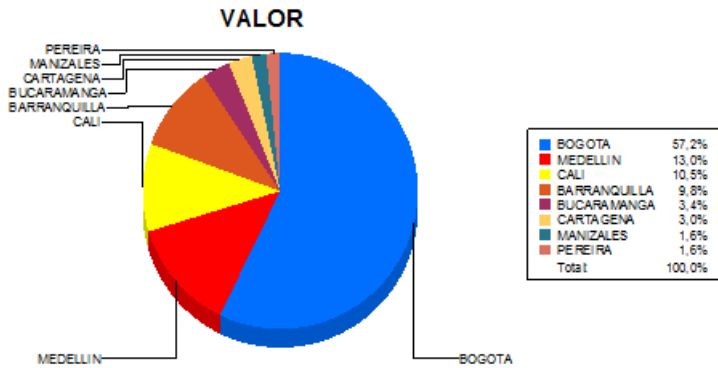

## BOLETIN INFORMATIVO DIARIO CANJE - PRIMERA SESION

Plaza	Cantidad	Millones (\$)
<b>BOGOTA</b>	<b>30.869</b>	<b>429.362,75</b>
<b>MEDELLIN</b>	<b>7.688</b>	<b>97.223,78</b>
<b>CALI</b>	<b>7.569</b>	<b>78.729,02</b>
<b>BARRANQUILLA</b>	<b>4.422</b>	<b>73.363,87</b>
<b>BUCARAMANGA</b>	<b>2.586</b>	<b>25.254,56</b>
<b>CARTAGENA</b>	<b>2.035</b>	<b>22.210,82</b>
<b>MANIZALES</b>	<b>543</b>	<b>12.351,34</b>
<b>PEREIRA</b>	<b>1.229</b>	<b>12.046,88</b>
<b>TOTAL</b>	<b>56.941</b>	<b>750.543,02</b>

### DISTRIBUCION DEL CANJE ENVIADO POR SUCURSAL

05/04/2017