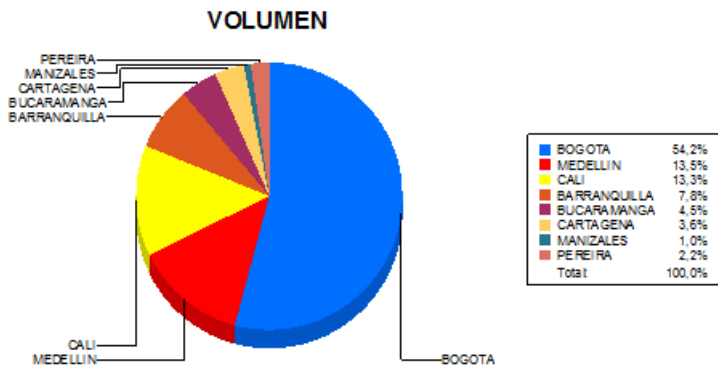

## BOLETIN INFORMATIVO DIARIO CANJE - PRIMERA SESION

Plaza	Cantidad	Millones (\$)
<b>BOGOTA</b>	<b>30.869</b>	<b>429.362,75</b>
<b>MEDELLIN</b>	<b>7.688</b>	<b>97.223,78</b>
<b>CALI</b>	<b>7.569</b>	<b>78.729,02</b>
<b>BARRANQUILLA</b>	<b>4.422</b>	<b>73.363,87</b>
<b>BUCARAMANGA</b>	<b>2.586</b>	<b>25.254,56</b>
<b>CARTAGENA</b>	<b>2.035</b>	<b>22.210,82</b>
<b>MANIZALES</b>	<b>543</b>	<b>12.351,34</b>
<b>PEREIRA</b>	<b>1.229</b>	<b>12.046,88</b>
<b>TOTAL</b>	<b>56.941</b>	<b>750.543,02</b>

### DISTRIBUCION DEL CANJE ENVIADO POR SUCURSAL

05/04/2017