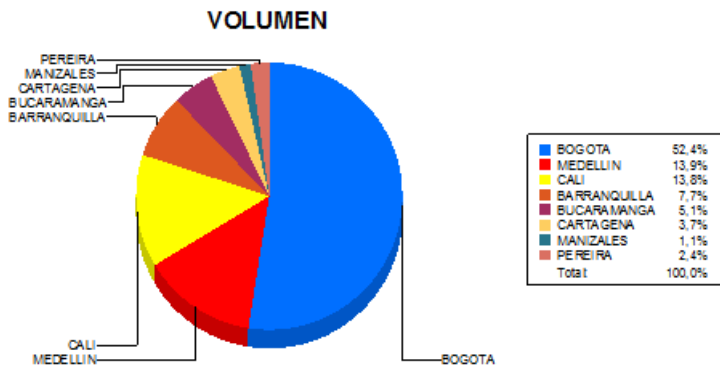

BOLETIN INFORMATIVO DIARIO CANJE - PRIMERA SESION

Plaza	Cantidad	Millones (\$)
BOGOTA	29.011	369.680,06
MEDELLIN	7.687	102.390,29
CALI	7.623	77.233,60
BARRANQUILLA	4.260	59.578,63
BUCARAMANGA	2.804	31.770,65
CARTAGENA	2.038	26.182,99
MANIZALES	625	22.015,71
PEREIRA	1.306	27.805,02
TOTAL	55.354	716.656,95

DISTRIBUCION DEL CANJE ENVIADO POR SUCURSAL

04/04/2017