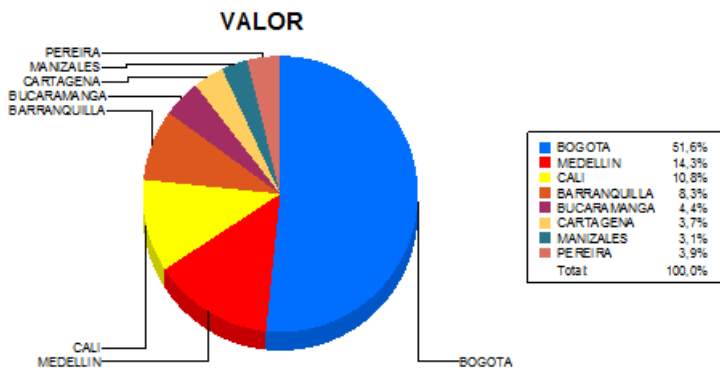

BOLETIN INFORMATIVO DIARIO CANJE - PRIMERA SESION

Plaza	Cantidad	Millones ($)
BOGOTA	29.011	369.680,06
MEDELLIN	7.687	102.390,29
CALI	7.623	77.233,60
BARRANQUILLA	4.260	59.578,63
BUCARAMANGA	2.804	31.770,65
CARTAGENA	2.038	26.182,99
MANIZALES	625	22.015,71
PEREIRA	1.306	27.805,02
TOTAL	55.354	716.656,95

DISTRIBUCION DEL CANJE ENVIADO POR SUCURSAL

04/04/2017