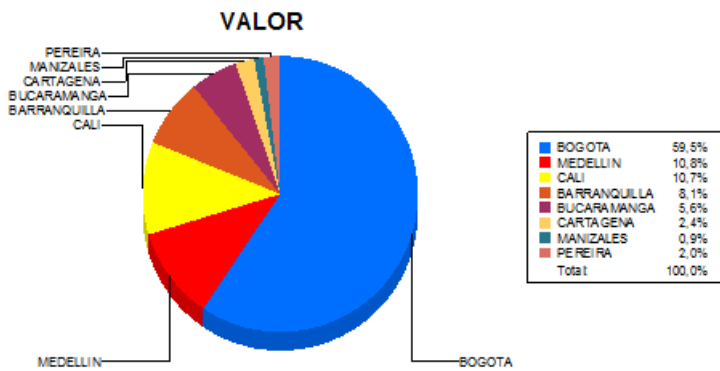

BOLETIN INFORMATIVO DIARIO CANJE - PRIMERA SESION

Plaza	Cantidad	Millones (\$)
BOGOTA	38.967	615.348,66
MEDELLIN	9.730	111.613,81
CALI	10.961	110.456,86
BARRANQUILLA	6.335	84.135,42
BUCARAMANGA	3.373	57.394,99
CARTAGENA	2.318	24.378,30
MANIZALES	698	9.460,75
PEREIRA	1.416	21.102,04
TOTAL	73.798	1.033.890,84

DISTRIBUCION DEL CANJE ENVIADO POR SUCURSAL

03/04/2017