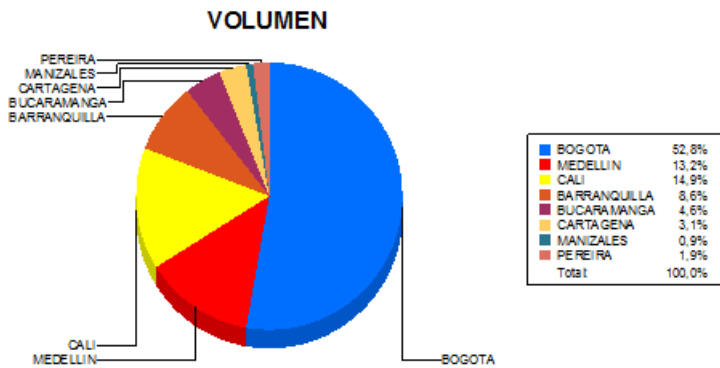

BOLETIN INFORMATIVO DIARIO CANJE - PRIMERA SESION

Plaza	Cantidad	Millones (\$)
BOGOTA	38.967	615.348,66
MEDELLIN	9.730	111.613,81
CALI	10.961	110.456,86
BARRANQUILLA	6.335	84.135,42
BUCARAMANGA	3.373	57.394,99
CARTAGENA	2.318	24.378,30
MANIZALES	698	9.460,75
PEREIRA	1.416	21.102,04
TOTAL	73.798	1.033.890,84

DISTRIBUCION DEL CANJE ENVIADO POR SUCURSAL

03/04/2017