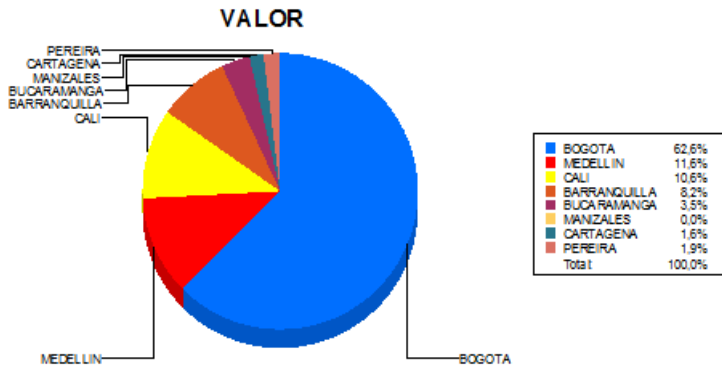

BOLETIN INFORMATIVO DIARIO DEVOLUCION - SEGUNDA SESION

Plaza	Cantidad	Millones ($)
BOGOTA	1.873	19.171,76
MEDELLIN	336	3.565,95
CALI	329	3.252,77
BARRANQUILLA	224	2.501,23
BUCARAMANGA	125	1.068,01
MANIZALES	4	13,35
CARTAGENA	69	478,23
PEREIRA	32	590,44
TOTAL	2.992	30.641,74

DISTRIBUCION DE LA DEVOLUCION ENVIADA POR SUCURSAL

31/03/2017