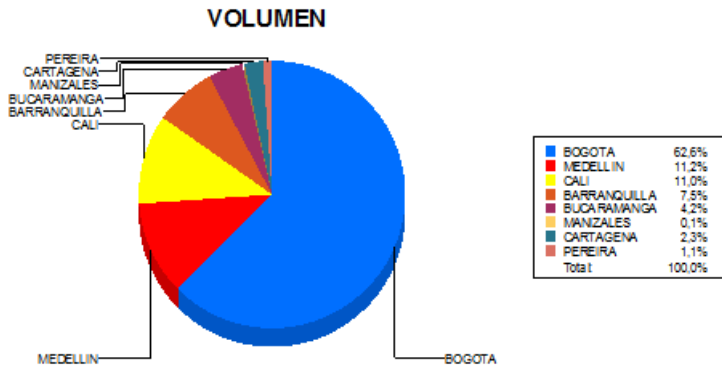

BOLETIN INFORMATIVO DIARIO DEVOLUCION - SEGUNDA SESION

Plaza	Cantidad	Millones (\$)
BOGOTA	1.873	19.171,76
MEDELLIN	336	3.565,95
CALI	329	3.252,77
BARRANQUILLA	224	2.501,23
BUCARAMANGA	125	1.068,01
MANIZALES	4	13,35
CARTAGENA	69	478,23
PEREIRA	32	590,44
TOTAL	2.992	30.641,74

DISTRIBUCION DE LA DEVOLUCION ENVIADA POR SUCURSAL

31/03/2017