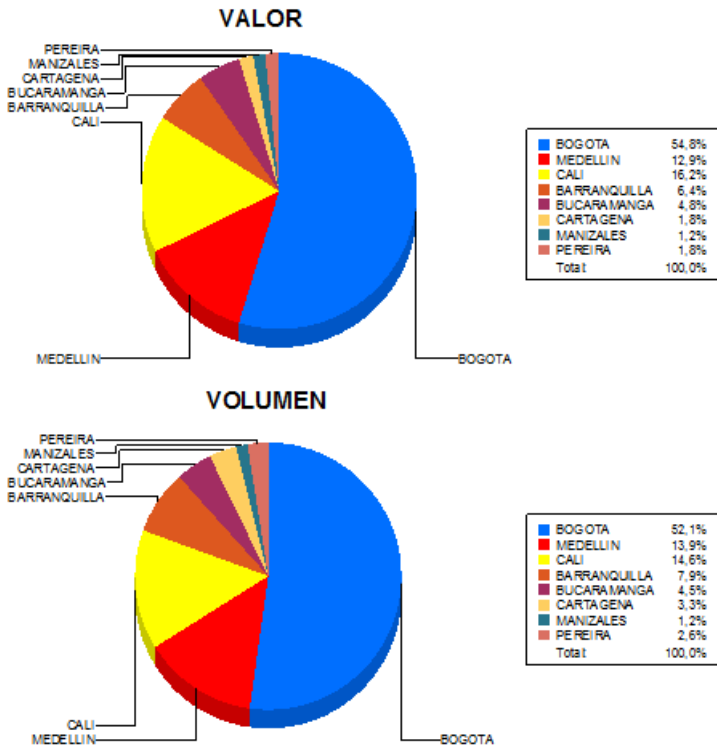

BOLETIN INFORMATIVO DIARIO CANJE - PRIMERA SESION

Plaza	Cantidad	Millones (\$)
BOGOTA	30.148	592.741,86
MEDELLIN	8.026	140.062,80
CALI	8.420	175.759,90
BARRANQUILLA	4.552	69.362,32
BUCARAMANGA	2.591	52.197,27
CARTAGENA	1.911	19.181,33
MANIZALES	675	13.501,54
PEREIRA	1.512	18.938,57
TOTAL	57.835	1.081.745,59

DISTRIBUCION DEL CANJE ENVIADO POR SUCURSAL

31/03/2017