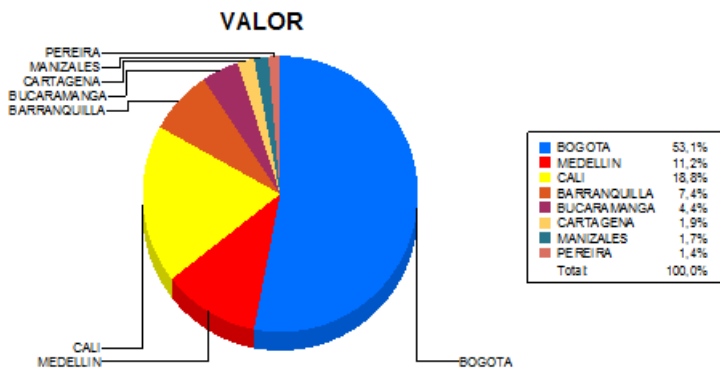

BOLETIN INFORMATIVO DIARIO CANJE - PRIMERA SESION

Plaza	Cantidad	Millones ($)
BOGOTA	26.851	516.253,86
MEDELLIN	6.607	108.888,99
CALI	7.065	182.438,86
BARRANQUILLA	3.923	71.647,28
BUCARAMANGA	2.356	43.066,63
CARTAGENA	1.725	18.424,59
MANIZALES	628	16.629,99
PEREIRA	1.044	14.012,25
TOTAL	50.199	971.362,45

DISTRIBUCION DEL CANJE ENVIADO POR SUCURSAL

30/03/2017