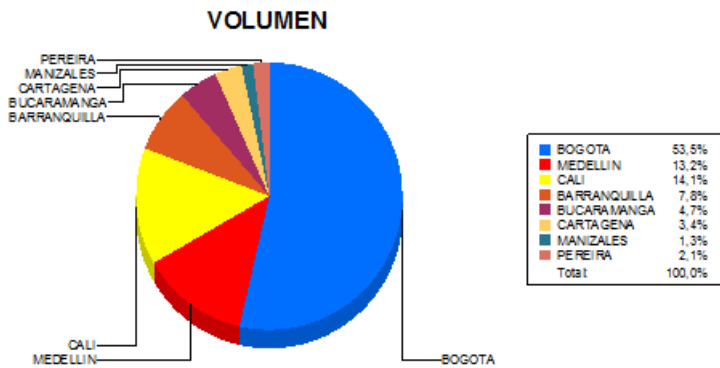

BOLETIN INFORMATIVO DIARIO CANJE - PRIMERA SESION

Plaza	Cantidad	Millones (\$)
BOGOTA	26.851	516.253,86
MEDELLIN	6.607	108.888,99
CALI	7.065	182.438,86
BARRANQUILLA	3.923	71.647,28
BUCARAMANGA	2.356	43.066,63
CARTAGENA	1.725	18.424,59
MANIZALES	628	16.629,99
PEREIRA	1.044	14.012,25
TOTAL	50.199	971.362,45

DISTRIBUCION DEL CANJE ENVIADO POR SUCURSAL

30/03/2017