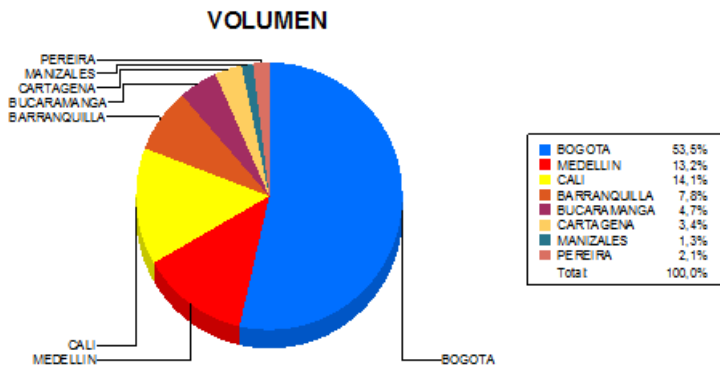

## BOLETIN INFORMATIVO DIARIO CANJE - PRIMERA SESION

Plaza	Cantidad	Millones (\$)
<b>BOGOTA</b>	<b>26.851</b>	<b>516.253,86</b>
<b>MEDELLIN</b>	<b>6.607</b>	<b>108.888,99</b>
<b>CALI</b>	<b>7.065</b>	<b>182.438,86</b>
<b>BARRANQUILLA</b>	<b>3.923</b>	<b>71.647,28</b>
<b>BUCARAMANGA</b>	<b>2.356</b>	<b>43.066,63</b>
<b>CARTAGENA</b>	<b>1.725</b>	<b>18.424,59</b>
<b>MANIZALES</b>	<b>628</b>	<b>16.629,99</b>
<b>PEREIRA</b>	<b>1.044</b>	<b>14.012,25</b>
<b>TOTAL</b>	<b>50.199</b>	<b>971.362,45</b>

### DISTRIBUCION DEL CANJE ENVIADO POR SUCURSAL

30/03/2017