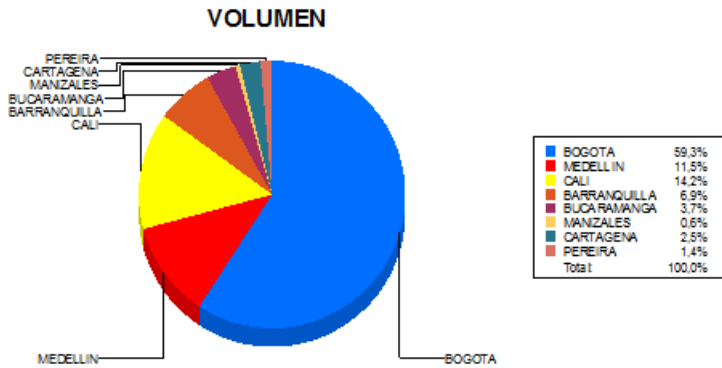

BOLETIN INFORMATIVO DIARIO DEVOLUCION - SEGUNDA SESION

Plaza	Cantidad	Millones (\$)
BOGOTA	1.324	12.132,69
MEDELLIN	256	3.700,81
CALI	317	1.884,27
BARRANQUILLA	153	1.293,86
BUCARAMANGA	82	1.084,58
MANIZALES	14	89,83
CARTAGENA	56	374,82
PEREIRA	31	217,39
TOTAL	2.233	20.778,25

DISTRIBUCION DE LA DEVOLUCION ENVIADA POR SUCURSAL

29/03/2017