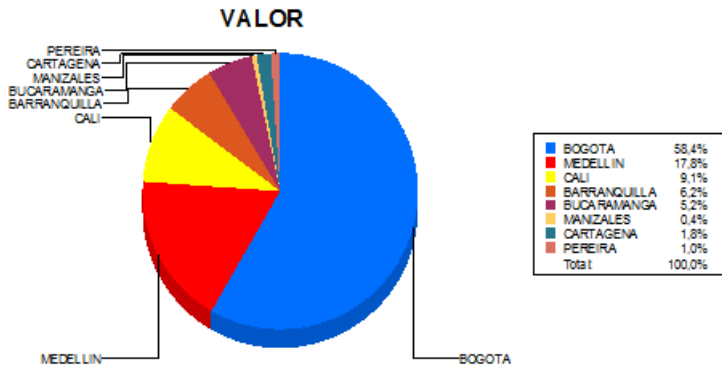

BOLETIN INFORMATIVO DIARIO DEVOLUCION - SEGUNDA SESION

Plaza	Cantidad	Millones ($)
BOGOTA	1.324	12.132,69
MEDELLIN	256	3.700,81
CALI	317	1.884,27
BARRANQUILLA	153	1.293,86
BUCARAMANGA	82	1.084,58
MANIZALES	14	89,83
CARTAGENA	56	374,82
PEREIRA	31	217,39
TOTAL	2.233	20.778,25

DISTRIBUCION DE LA DEVOLUCION ENVIADA POR SUCURSAL

29/03/2017