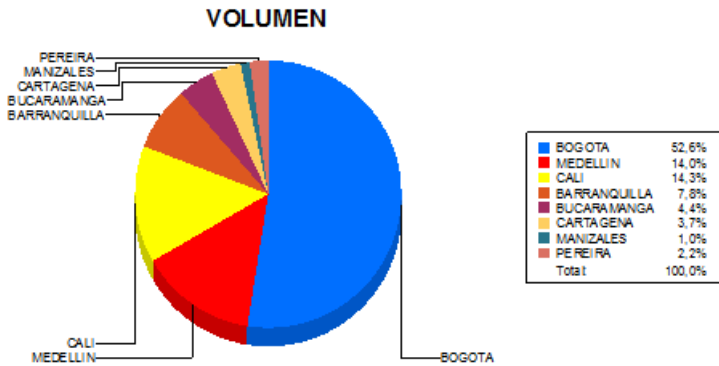

## BOLETIN INFORMATIVO DIARIO CANJE - PRIMERA SESION

Plaza	Cantidad	Millones (\$)
<b>BOGOTA</b>	<b>25.432</b>	<b>434.342,84</b>
<b>MEDELLIN</b>	<b>6.776</b>	<b>152.111,52</b>
<b>CALI</b>	<b>6.893</b>	<b>96.936,97</b>
<b>BARRANQUILLA</b>	<b>3.758</b>	<b>69.847,47</b>
<b>BUCARAMANGA</b>	<b>2.128</b>	<b>33.555,50</b>
<b>CARTAGENA</b>	<b>1.777</b>	<b>16.599,18</b>
<b>MANIZALES</b>	<b>485</b>	<b>6.044,65</b>
<b>PEREIRA</b>	<b>1.076</b>	<b>13.838,37</b>
<b>TOTAL</b>	<b>48.325</b>	<b>823.276,50</b>

### DISTRIBUCION DEL CANJE ENVIADO POR SUCURSAL

29/03/2017