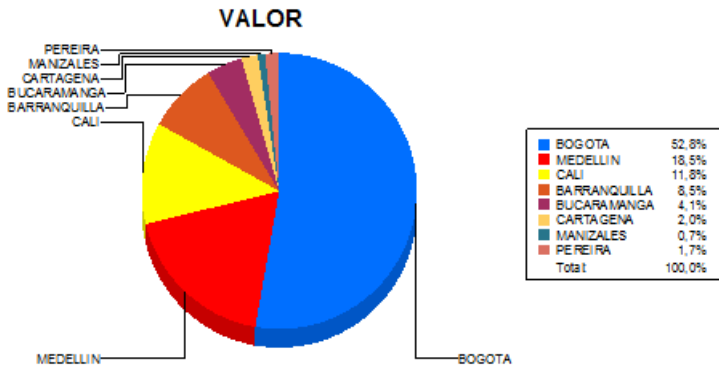

## BOLETIN INFORMATIVO DIARIO CANJE - PRIMERA SESION

Plaza	Cantidad	Millones (\$)
<b>BOGOTA</b>	<b>25.432</b>	<b>434.342,84</b>
<b>MEDELLIN</b>	<b>6.776</b>	<b>152.111,52</b>
<b>CALI</b>	<b>6.893</b>	<b>96.936,97</b>
<b>BARRANQUILLA</b>	<b>3.758</b>	<b>69.847,47</b>
<b>BUCARAMANGA</b>	<b>2.128</b>	<b>33.555,50</b>
<b>CARTAGENA</b>	<b>1.777</b>	<b>16.599,18</b>
<b>MANIZALES</b>	<b>485</b>	<b>6.044,65</b>
<b>PEREIRA</b>	<b>1.076</b>	<b>13.838,37</b>
<b>TOTAL</b>	<b>48.325</b>	<b>823.276,50</b>

### DISTRIBUCION DEL CANJE ENVIADO POR SUCURSAL

29/03/2017