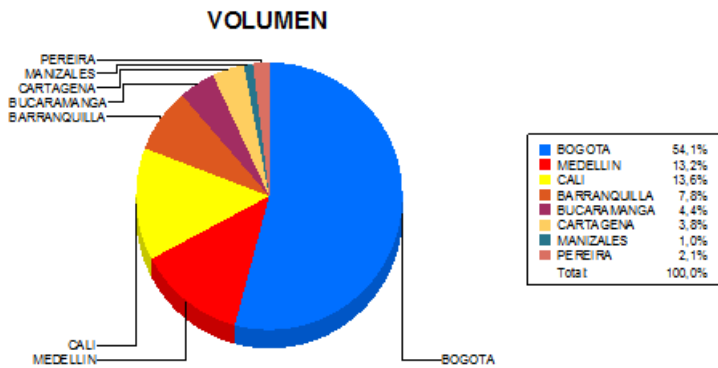

BOLETIN INFORMATIVO DIARIO CANJE - PRIMERA SESION

Plaza	Cantidad	Millones (\$)
BOGOTA	28.863	474.656,01
MEDELLIN	7.056	104.414,25
CALI	7.267	91.725,93
BARRANQUILLA	4.167	62.569,30
BUCARAMANGA	2.361	53.166,44
CARTAGENA	2.017	15.236,33
MANIZALES	549	11.390,68
PEREIRA	1.097	15.173,90
TOTAL	53.377	828.332,83

DISTRIBUCION DEL CANJE ENVIADO POR SUCURSAL

28/03/2017