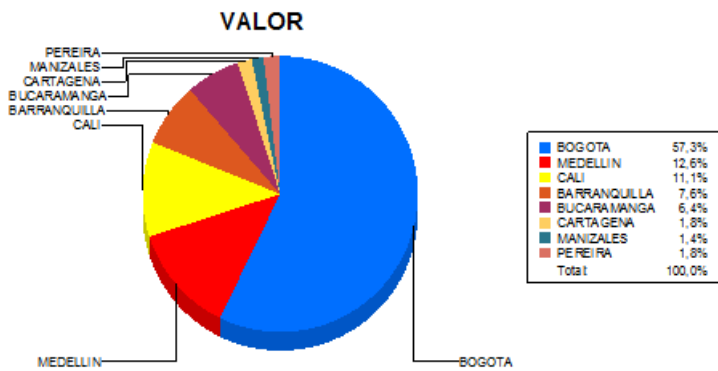

BOLETIN INFORMATIVO DIARIO CANJE - PRIMERA SESION

Plaza	Cantidad	Millones ($)
BOGOTA	28.863	474.656,01
MEDELLIN	7.056	104.414,25
CALI	7.267	91.725,93
BARRANQUILLA	4.167	62.569,30
BUCARAMANGA	2.361	53.166,44
CARTAGENA	2.017	15.236,33
MANIZALES	549	11.390,68
PEREIRA	1.097	15.173,90
TOTAL	53.377	828.332,83

DISTRIBUCION DEL CANJE ENVIADO POR SUCURSAL

28/03/2017