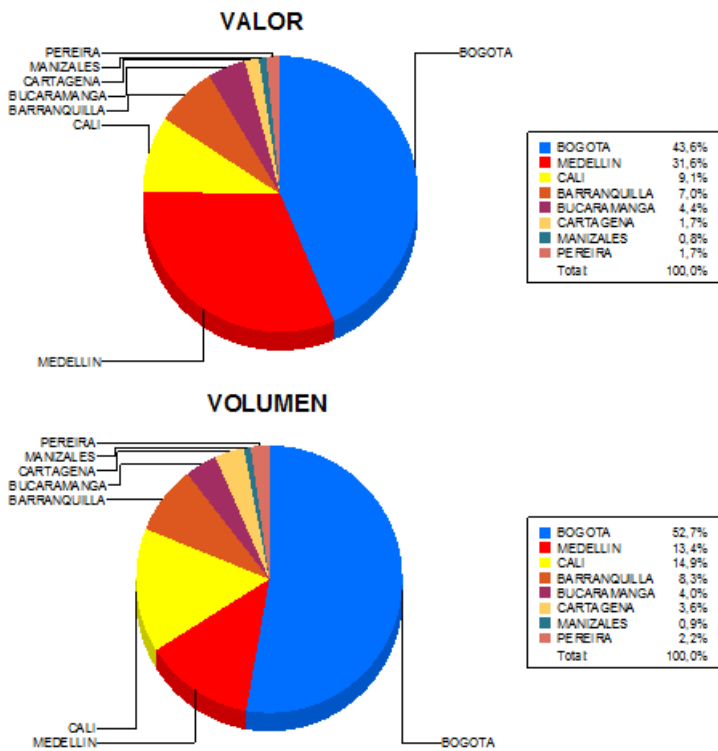

BOLETIN INFORMATIVO DIARIO CANJE - PRIMERA SESION

Plaza	Cantidad	Millones (\$)
BOGOTA	36.827	443.558,15
MEDELLIN	9.339	321.128,39
CALI	10.439	92.655,53
BARRANQUILLA	5.827	71.737,14
BUCARAMANGA	2.764	45.105,00
CARTAGENA	2.489	17.802,98
MANIZALES	603	8.402,63
PEREIRA	1.557	17.215,53
TOTAL	69.845	1.017.605,35

DISTRIBUCION DEL CANJE ENVIADO POR SUCURSAL

27/03/2017