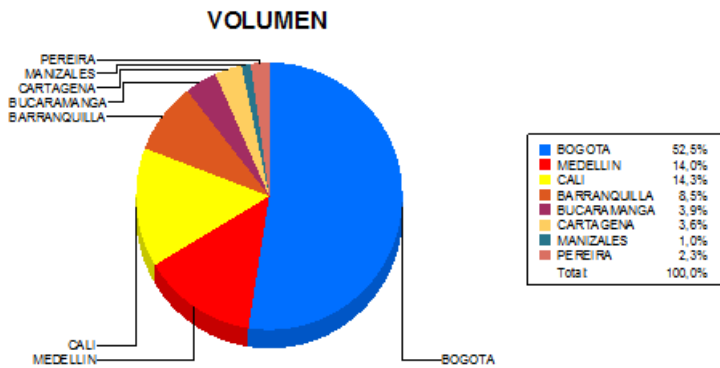

BOLETIN INFORMATIVO DIARIO CANJE - PRIMERA SESION

Plaza	Cantidad	Millones (\$)
BOGOTA	24.984	377.746,28
MEDELLIN	6.655	81.923,99
CALI	6.800	60.095,26
BARRANQUILLA	4.037	59.961,74
BUCARAMANGA	1.849	39.308,86
CARTAGENA	1.692	20.613,13
MANIZALES	456	5.788,66
PEREIRA	1.089	27.627,50
TOTAL	47.562	673.065,41

DISTRIBUCION DEL CANJE ENVIADO POR SUCURSAL

23/03/2017