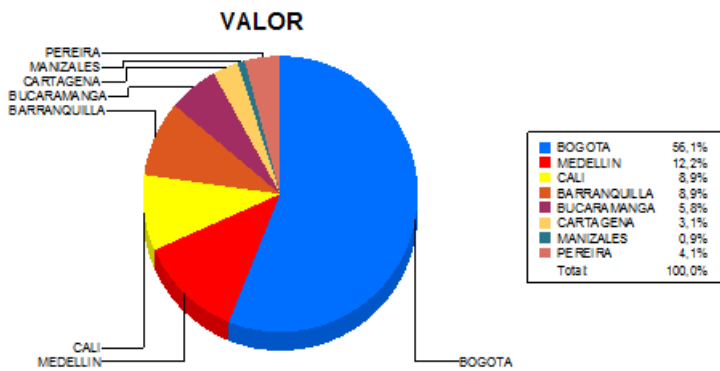

BOLETIN INFORMATIVO DIARIO CANJE - PRIMERA SESION

Plaza	Cantidad	Millones ($)
BOGOTA	24.984	377.746,28
MEDELLIN	6.655	81.923,99
CALI	6.800	60.095,26
BARRANQUILLA	4.037	59.961,74
BUCARAMANGA	1.849	39.308,86
CARTAGENA	1.692	20.613,13
MANIZALES	456	5.788,66
PEREIRA	1.089	27.627,50
TOTAL	47.562	673.065,41

DISTRIBUCION DEL CANJE ENVIADO POR SUCURSAL

23/03/2017