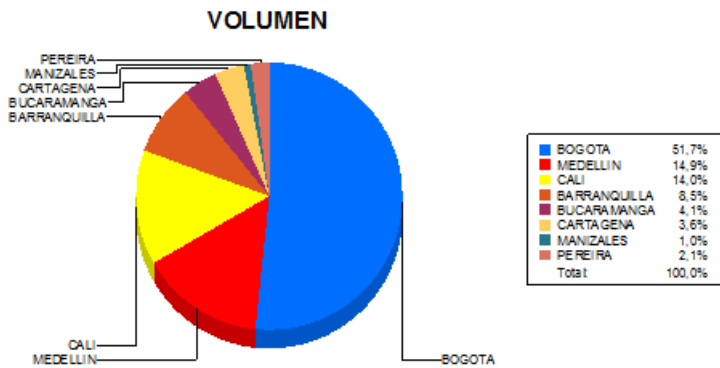

## BOLETIN INFORMATIVO DIARIO CANJE - PRIMERA SESION

Plaza	Cantidad	Millones (\$)
<b>BOGOTA</b>	<b>27.390</b>	<b>370.043,91</b>
<b>MEDELLIN</b>	<b>7.897</b>	<b>86.772,37</b>
<b>CALI</b>	<b>7.391</b>	<b>88.102,22</b>
<b>BARRANQUILLA</b>	<b>4.499</b>	<b>70.696,92</b>
<b>BUCARAMANGA</b>	<b>2.186</b>	<b>31.994,93</b>
<b>CARTAGENA</b>	<b>1.909</b>	<b>16.942,84</b>
<b>MANIZALES</b>	<b>555</b>	<b>7.770,62</b>
<b>PEREIRA</b>	<b>1.105</b>	<b>13.899,38</b>
<b>TOTAL</b>	<b>52.932</b>	<b>686.223,19</b>

### DISTRIBUCION DEL CANJE ENVIADO POR SUCURSAL

22/03/2017