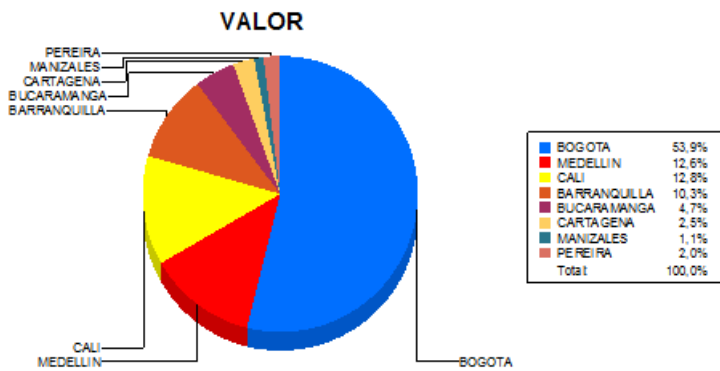

## BOLETIN INFORMATIVO DIARIO CANJE - PRIMERA SESION

Plaza	Cantidad	Millones (\$)
<b>BOGOTA</b>	<b>27.390</b>	<b>370.043,91</b>
<b>MEDELLIN</b>	<b>7.897</b>	<b>86.772,37</b>
<b>CALI</b>	<b>7.391</b>	<b>88.102,22</b>
<b>BARRANQUILLA</b>	<b>4.499</b>	<b>70.696,92</b>
<b>BUCARAMANGA</b>	<b>2.186</b>	<b>31.994,93</b>
<b>CARTAGENA</b>	<b>1.909</b>	<b>16.942,84</b>
<b>MANIZALES</b>	<b>555</b>	<b>7.770,62</b>
<b>PEREIRA</b>	<b>1.105</b>	<b>13.899,38</b>
<b>TOTAL</b>	<b>52.932</b>	<b>686.223,19</b>

### DISTRIBUCION DEL CANJE ENVIADO POR SUCURSAL

22/03/2017