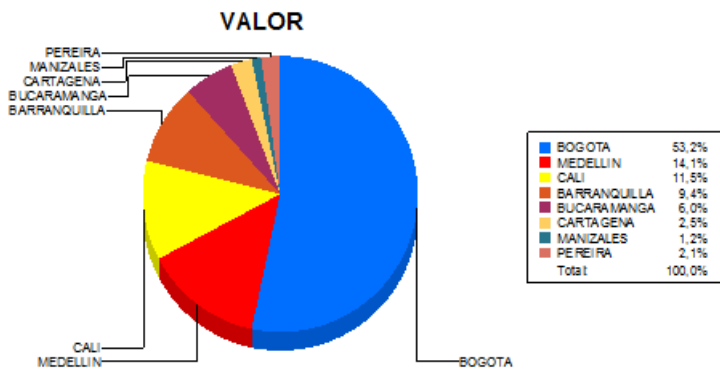

## BOLETIN INFORMATIVO DIARIO CANJE - PRIMERA SESION

Plaza	Cantidad	Millones (\$)
<b>BOGOTA</b>	<b>38.126</b>	<b>451.387,55</b>
<b>MEDELLIN</b>	<b>9.688</b>	<b>119.822,14</b>
<b>CALI</b>	<b>10.880</b>	<b>97.793,53</b>
<b>BARRANQUILLA</b>	<b>6.341</b>	<b>79.578,22</b>
<b>BUCARAMANGA</b>	<b>3.077</b>	<b>51.057,73</b>
<b>CARTAGENA</b>	<b>2.467</b>	<b>20.913,20</b>
<b>MANIZALES</b>	<b>722</b>	<b>9.827,03</b>
<b>PEREIRA</b>	<b>1.417</b>	<b>17.797,11</b>
<b>TOTAL</b>	<b>72.718</b>	<b>848.176,52</b>

### DISTRIBUCION DEL CANJE ENVIADO POR SUCURSAL

21/03/2017