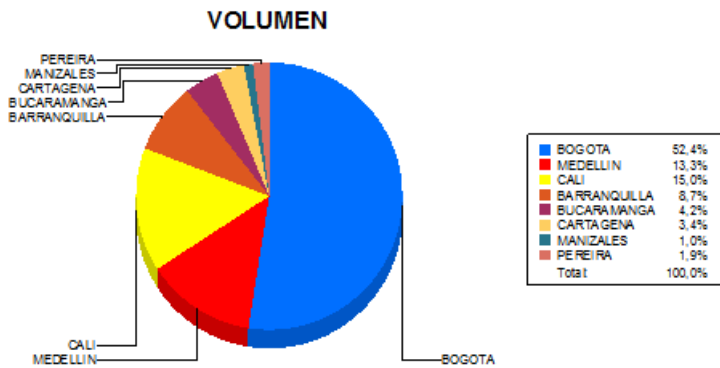

## BOLETIN INFORMATIVO DIARIO CANJE - PRIMERA SESION

Plaza	Cantidad	Millones (\$)
<b>BOGOTA</b>	<b>38.126</b>	<b>451.387,55</b>
<b>MEDELLIN</b>	<b>9.688</b>	<b>119.822,14</b>
<b>CALI</b>	<b>10.880</b>	<b>97.793,53</b>
<b>BARRANQUILLA</b>	<b>6.341</b>	<b>79.578,22</b>
<b>BUCARAMANGA</b>	<b>3.077</b>	<b>51.057,73</b>
<b>CARTAGENA</b>	<b>2.467</b>	<b>20.913,20</b>
<b>MANIZALES</b>	<b>722</b>	<b>9.827,03</b>
<b>PEREIRA</b>	<b>1.417</b>	<b>17.797,11</b>
<b>TOTAL</b>	<b>72.718</b>	<b>848.176,52</b>

### DISTRIBUCION DEL CANJE ENVIADO POR SUCURSAL

21/03/2017