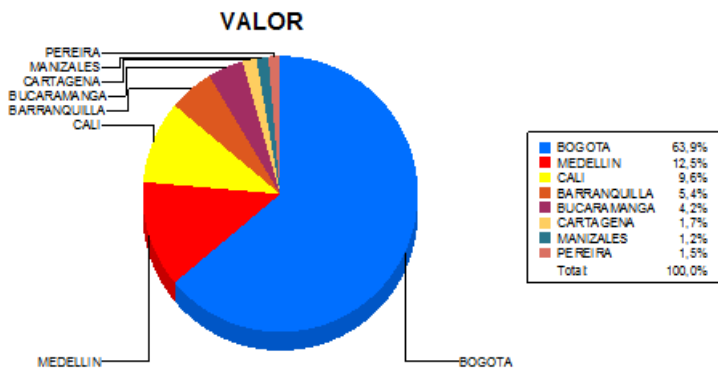

BOLETIN INFORMATIVO DIARIO CANJE - PRIMERA SESION

Plaza	Cantidad	Millones (\$)
BOGOTA	28.817	583.930,02
MEDELLIN	8.094	114.064,43
CALI	8.768	87.760,90
BARRANQUILLA	4.456	48.886,57
BUCARAMANGA	2.471	38.541,17
CARTAGENA	1.709	15.667,67
MANIZALES	641	10.643,54
PEREIRA	1.425	13.849,35
TOTAL	56.381	913.343,64

DISTRIBUCION DEL CANJE ENVIADO POR SUCURSAL

17/03/2017