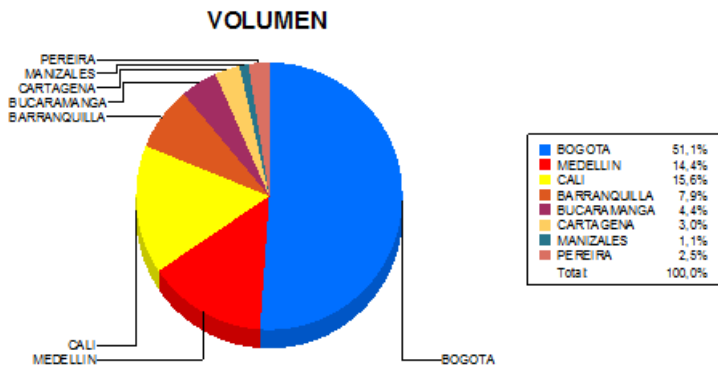

BOLETIN INFORMATIVO DIARIO CANJE - PRIMERA SESION

Plaza	Cantidad	Millones (\$)
BOGOTA	28.817	583.930,02
MEDELLIN	8.094	114.064,43
CALI	8.768	87.760,90
BARRANQUILLA	4.456	48.886,57
BUCARAMANGA	2.471	38.541,17
CARTAGENA	1.709	15.667,67
MANIZALES	641	10.643,54
PEREIRA	1.425	13.849,35
TOTAL	56.381	913.343,64

DISTRIBUCION DEL CANJE ENVIADO POR SUCURSAL

17/03/2017