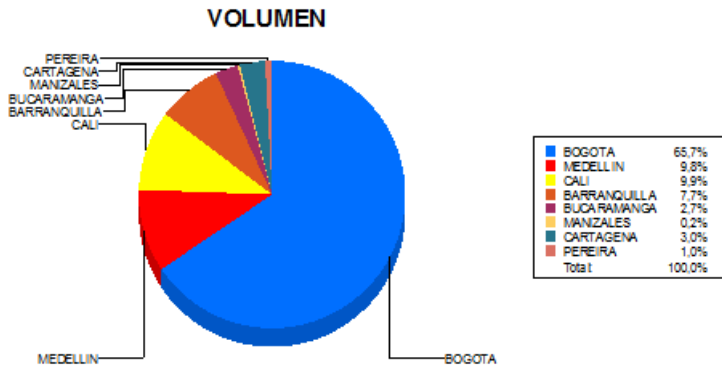

BOLETIN INFORMATIVO DIARIO DEVOLUCION - SEGUNDA SESION

Plaza	Cantidad	Millones (\$)
BOGOTA	1.589	11.680,69
MEDELLIN	238	2.114,55
CALI	239	1.781,10
BARRANQUILLA	187	1.363,88
BUCARAMANGA	66	1.399,23
MANIZALES	6	224,91
CARTAGENA	72	977,39
PEREIRA	23	75,17
TOTAL	2.420	19.616,93

DISTRIBUCION DE LA DEVOLUCION ENVIADA POR SUCURSAL

16/03/2017