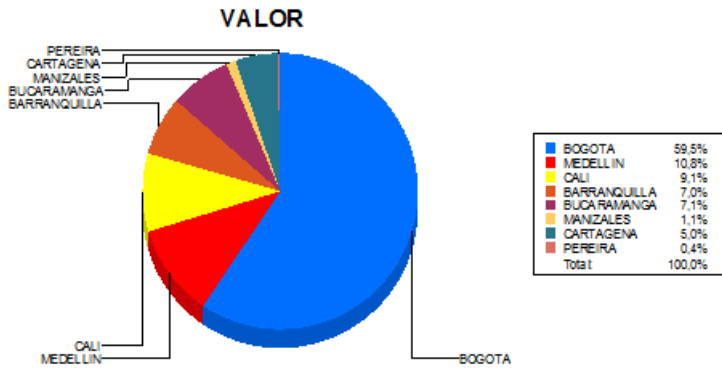

BOLETIN INFORMATIVO DIARIO DEVOLUCION - SEGUNDA SESION

Plaza	Cantidad	Millones (\$)
BOGOTA	1.589	11.680,69
MEDELLIN	238	2.114,55
CALI	239	1.781,10
BARRANQUILLA	187	1.363,88
BUCARAMANGA	66	1.399,23
MANIZALES	6	224,91
CARTAGENA	72	977,39
PEREIRA	23	75,17
TOTAL	2.420	19.616,93

DISTRIBUCION DE LA DEVOLUCION ENVIADA POR SUCURSAL

16/03/2017