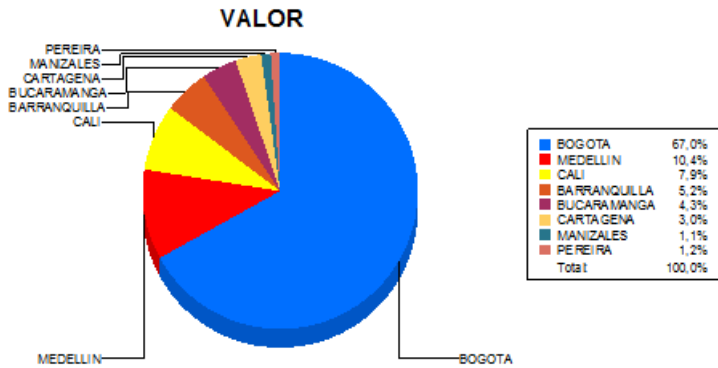

BOLETIN INFORMATIVO DIARIO CANJE - PRIMERA SESION

Plaza	Cantidad	Millones ($)
BOGOTA	27.104	614.853,12
MEDELLIN	6.802	95.212,96
CALI	7.237	72.146,07
BARRANQUILLA	4.319	47.636,59
BUCARAMANGA	2.384	39.498,84
CARTAGENA	1.953	27.073,06
MANIZALES	631	10.221,03
PEREIRA	1.176	10.997,69
TOTAL	51.606	917.639,36

DISTRIBUCION DEL CANJE ENVIADO POR SUCURSAL

16/03/2017