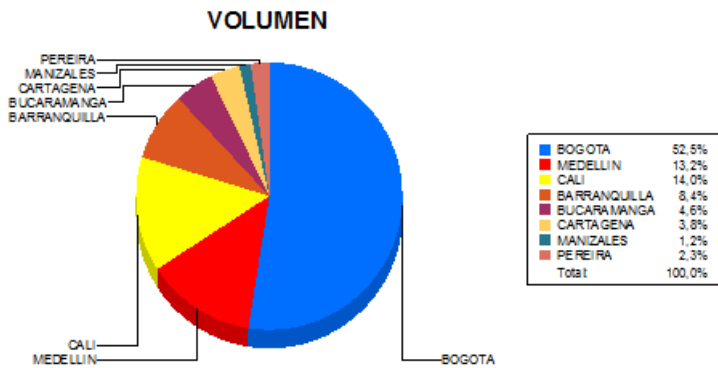

BOLETIN INFORMATIVO DIARIO CANJE - PRIMERA SESION

Plaza	Cantidad	Millones (\$)
BOGOTA	27.104	614.853,12
MEDELLIN	6.802	95.212,96
CALI	7.237	72.146,07
BARRANQUILLA	4.319	47.636,59
BUCARAMANGA	2.384	39.498,84
CARTAGENA	1.953	27.073,06
MANIZALES	631	10.221,03
PEREIRA	1.176	10.997,69
TOTAL	51.606	917.639,36

DISTRIBUCION DEL CANJE ENVIADO POR SUCURSAL

16/03/2017