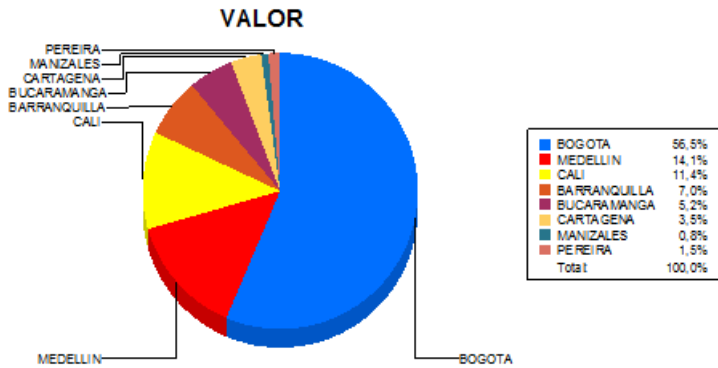

## BOLETIN INFORMATIVO DIARIO CANJE - PRIMERA SESION

Plaza	Cantidad	Millones (\$)
<b>BOGOTA</b>	<b>28.324</b>	<b>386.314,60</b>
<b>MEDELLIN</b>	<b>7.264</b>	<b>96.622,89</b>
<b>CALI</b>	<b>7.361</b>	<b>77.691,37</b>
<b>BARRANQUILLA</b>	<b>4.282</b>	<b>47.544,07</b>
<b>BUCARAMANGA</b>	<b>2.682</b>	<b>35.549,30</b>
<b>CARTAGENA</b>	<b>1.907</b>	<b>24.008,54</b>
<b>MANIZALES</b>	<b>506</b>	<b>5.699,75</b>
<b>PEREIRA</b>	<b>1.152</b>	<b>10.175,56</b>
<b>TOTAL</b>	<b>53.478</b>	<b>683.606,07</b>

### DISTRIBUCION DEL CANJE ENVIADO POR SUCURSAL

15/03/2017