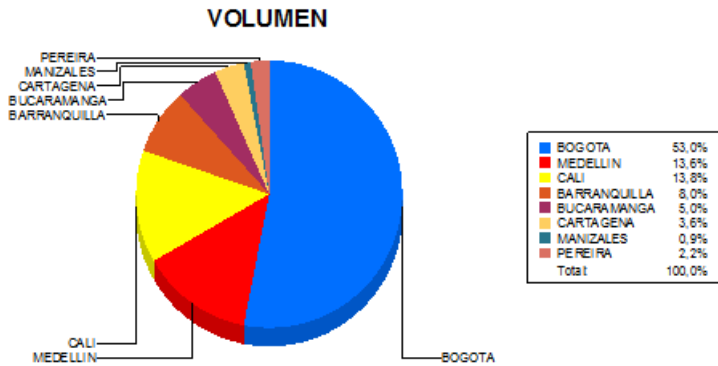

## BOLETIN INFORMATIVO DIARIO CANJE - PRIMERA SESION

Plaza	Cantidad	Millones (\$)
<b>BOGOTA</b>	<b>28.324</b>	<b>386.314,60</b>
<b>MEDELLIN</b>	<b>7.264</b>	<b>96.622,89</b>
<b>CALI</b>	<b>7.361</b>	<b>77.691,37</b>
<b>BARRANQUILLA</b>	<b>4.282</b>	<b>47.544,07</b>
<b>BUCARAMANGA</b>	<b>2.682</b>	<b>35.549,30</b>
<b>CARTAGENA</b>	<b>1.907</b>	<b>24.008,54</b>
<b>MANIZALES</b>	<b>506</b>	<b>5.699,75</b>
<b>PEREIRA</b>	<b>1.152</b>	<b>10.175,56</b>
<b>TOTAL</b>	<b>53.478</b>	<b>683.606,07</b>

### DISTRIBUCION DEL CANJE ENVIADO POR SUCURSAL

15/03/2017