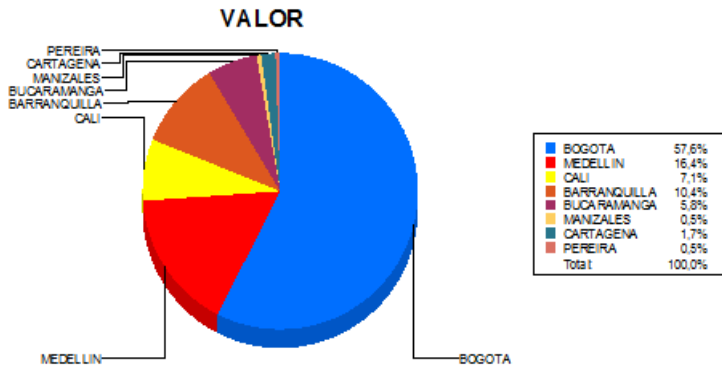

BOLETIN INFORMATIVO DIARIO DEVOLUCION - SEGUNDA SESION

Plaza	Cantidad	Millones (\$)
BOGOTA	1.604	11.909,25
MEDELLIN	274	3.392,32
CALI	228	1.467,99
BARRANQUILLA	171	2.144,65
BUCARAMANGA	79	1.208,24
MANIZALES	7	95,61
CARTAGENA	71	359,40
PEREIRA	17	106,85
TOTAL	2.451	20.684,32

DISTRIBUCION DE LA DEVOLUCION ENVIADA POR SUCURSAL

14/03/2017