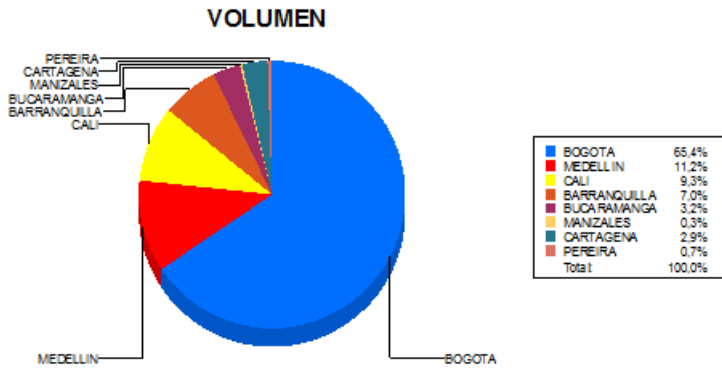

BOLETIN INFORMATIVO DIARIO DEVOLUCION - SEGUNDA SESION

Plaza	Cantidad	Millones (\$)
BOGOTA	1.604	11.909,25
MEDELLIN	274	3.392,32
CALI	228	1.467,99
BARRANQUILLA	171	2.144,65
BUCARAMANGA	79	1.208,24
MANIZALES	7	95,61
CARTAGENA	71	359,40
PEREIRA	17	106,85
TOTAL	2.451	20.684,32

DISTRIBUCION DE LA DEVOLUCION ENVIADA POR SUCURSAL

14/03/2017