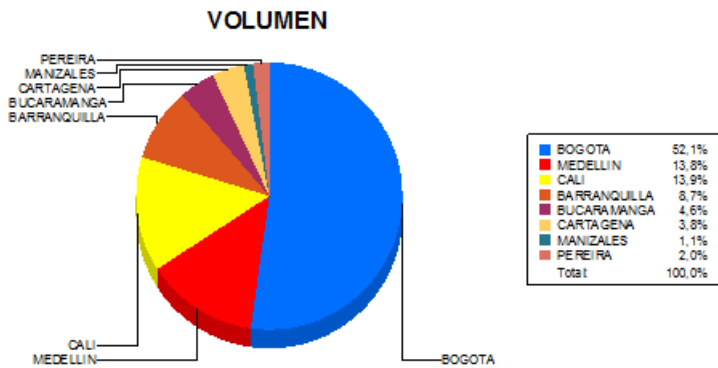

BOLETIN INFORMATIVO DIARIO CANJE - PRIMERA SESION

Plaza	Cantidad	Millones (\$)
BOGOTA	27.278	363.592,31
MEDELLIN	7.212	87.219,96
CALI	7.248	69.448,14
BARRANQUILLA	4.556	61.328,29
BUCARAMANGA	2.399	39.476,81
CARTAGENA	1.993	15.860,15
MANIZALES	559	7.449,19
PEREIRA	1.063	19.749,60
TOTAL	52.308	664.124,44

DISTRIBUCION DEL CANJE ENVIADO POR SUCURSAL

14/03/2017