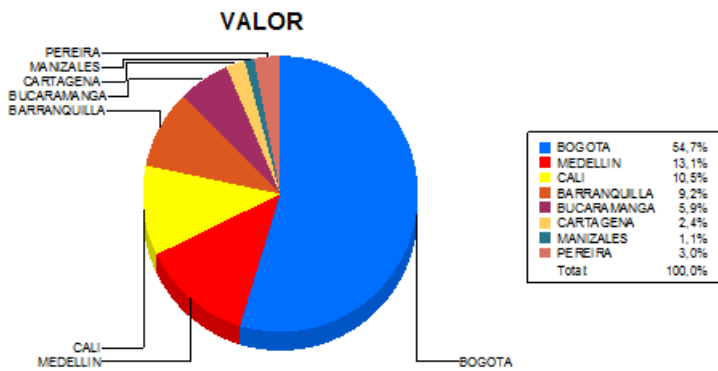

BOLETIN INFORMATIVO DIARIO CANJE - PRIMERA SESION

Plaza	Cantidad	Millones (\$)
BOGOTA	27.278	363.592,31
MEDELLIN	7.212	87.219,96
CALI	7.248	69.448,14
BARRANQUILLA	4.556	61.328,29
BUCARAMANGA	2.399	39.476,81
CARTAGENA	1.993	15.860,15
MANIZALES	559	7.449,19
PEREIRA	1.063	19.749,60
TOTAL	52.308	664.124,44

DISTRIBUCION DEL CANJE ENVIADO POR SUCURSAL

14/03/2017