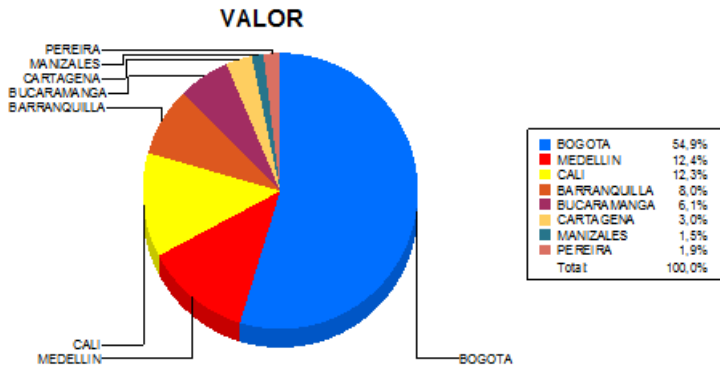

BOLETIN INFORMATIVO DIARIO CANJE - PRIMERA SESION

Plaza	Cantidad	Millones ($)
BOGOTA	38.976	456.384,54
MEDELLIN	9.211	103.079,14
CALI	10.190	102.144,80
BARRANQUILLA	6.395	66.575,46
BUCARAMANGA	3.037	50.850,29
CARTAGENA	2.496	25.148,57
MANIZALES	699	12.118,15
PEREIRA	1.408	15.698,60
TOTAL	72.412	831.999,55

DISTRIBUCION DEL CANJE ENVIADO POR SUCURSAL

13/03/2017