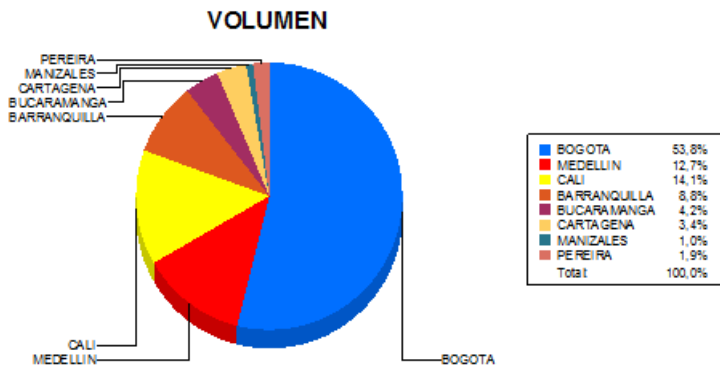

BOLETIN INFORMATIVO DIARIO CANJE - PRIMERA SESION

Plaza	Cantidad	Millones (\$)
BOGOTA	38.976	456.384,54
MEDELLIN	9.211	103.079,14
CALI	10.190	102.144,80
BARRANQUILLA	6.395	66.575,46
BUCARAMANGA	3.037	50.850,29
CARTAGENA	2.496	25.148,57
MANIZALES	699	12.118,15
PEREIRA	1.408	15.698,60
TOTAL	72.412	831.999,55

DISTRIBUCION DEL CANJE ENVIADO POR SUCURSAL

13/03/2017