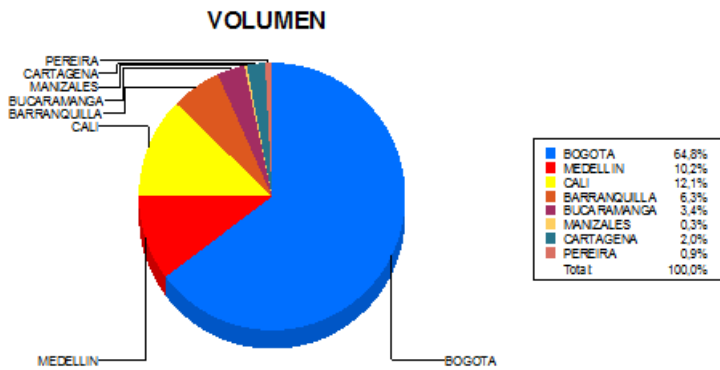

BOLETIN INFORMATIVO DIARIO DEVOLUCION - SEGUNDA SESION

Plaza	Cantidad	Millones (\$)
BOGOTA	1.930	15.457,38
MEDELLIN	305	2.758,35
CALI	361	2.242,38
BARRANQUILLA	187	1.629,10
BUCARAMANGA	101	1.143,63
MANIZALES	8	20,73
CARTAGENA	61	686,94
PEREIRA	27	373,39
TOTAL	2.980	24.311,89

DISTRIBUCION DE LA DEVOLUCION ENVIADA POR SUCURSAL

10/03/2017