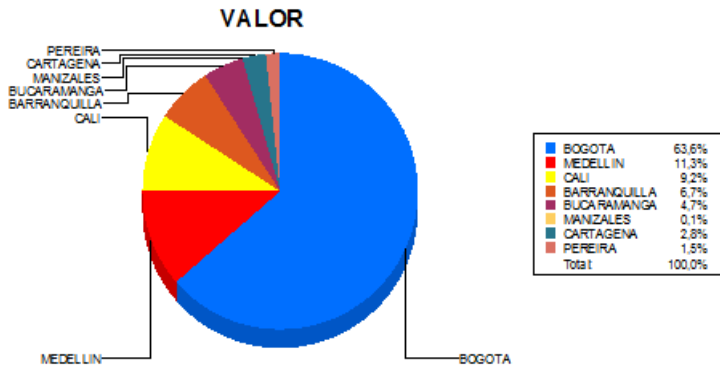

BOLETIN INFORMATIVO DIARIO DEVOLUCION - SEGUNDA SESION

Plaza	Cantidad	Millones (\$)
BOGOTA	1.930	15.457,38
MEDELLIN	305	2.758,35
CALI	361	2.242,38
BARRANQUILLA	187	1.629,10
BUCARAMANGA	101	1.143,63
MANIZALES	8	20,73
CARTAGENA	61	686,94
PEREIRA	27	373,39
TOTAL	2.980	24.311,89

DISTRIBUCION DE LA DEVOLUCION ENVIADA POR SUCURSAL

10/03/2017