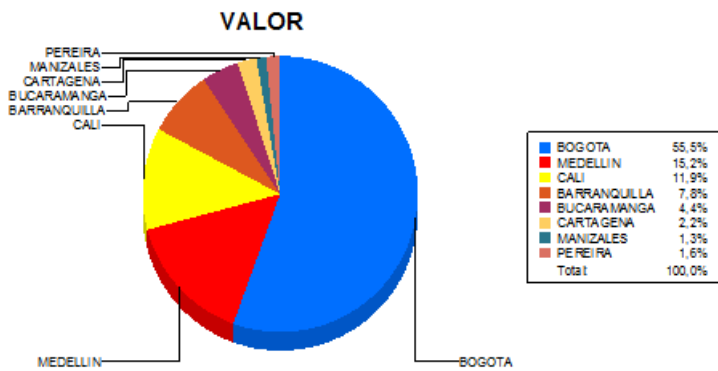

BOLETIN INFORMATIVO DIARIO CANJE - PRIMERA SESION

Plaza	Cantidad	Millones (\$)
BOGOTA	33.450	435.082,83
MEDELLIN	7.888	119.410,05
CALI	8.363	93.575,50
BARRANQUILLA	4.757	61.368,14
BUCARAMANGA	2.607	34.182,32
CARTAGENA	1.841	17.512,42
MANIZALES	687	10.294,24
PEREIRA	1.276	12.370,31
TOTAL	60.869	783.795,80

DISTRIBUCION DEL CANJE ENVIADO POR SUCURSAL

10/03/2017