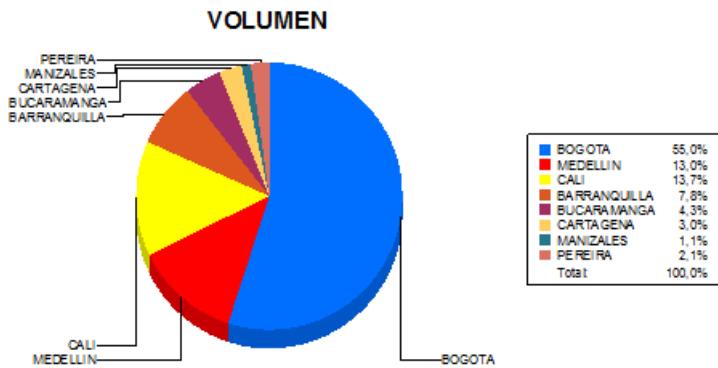

BOLETIN INFORMATIVO DIARIO CANJE - PRIMERA SESION

Plaza	Cantidad	Millones (\$)
BOGOTA	33.450	435.082,83
MEDELLIN	7.888	119.410,05
CALI	8.363	93.575,50
BARRANQUILLA	4.757	61.368,14
BUCARAMANGA	2.607	34.182,32
CARTAGENA	1.841	17.512,42
MANIZALES	687	10.294,24
PEREIRA	1.276	12.370,31
TOTAL	60.869	783.795,80

DISTRIBUCION DEL CANJE ENVIADO POR SUCURSAL

10/03/2017