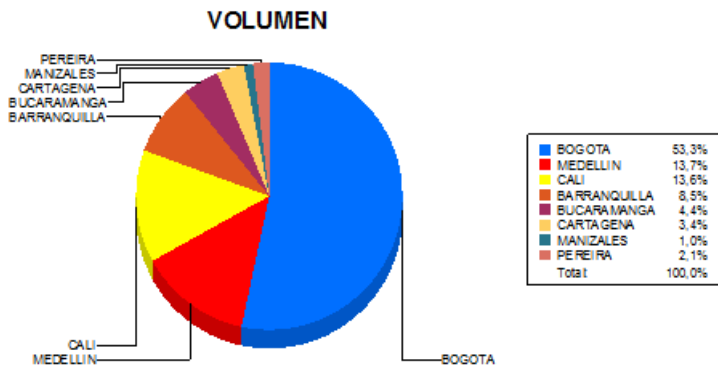

BOLETIN INFORMATIVO DIARIO CANJE - PRIMERA SESION

Plaza	Cantidad	Millones (\$)
BOGOTA	26.019	384.284,06
MEDELLIN	6.676	85.662,25
CALI	6.620	72.592,96
BARRANQUILLA	4.171	73.100,60
BUCARAMANGA	2.159	41.736,87
CARTAGENA	1.669	16.127,78
MANIZALES	494	5.398,65
PEREIRA	1.006	10.244,86
TOTAL	48.814	689.148,03

DISTRIBUCION DEL CANJE ENVIADO POR SUCURSAL

09/03/2017