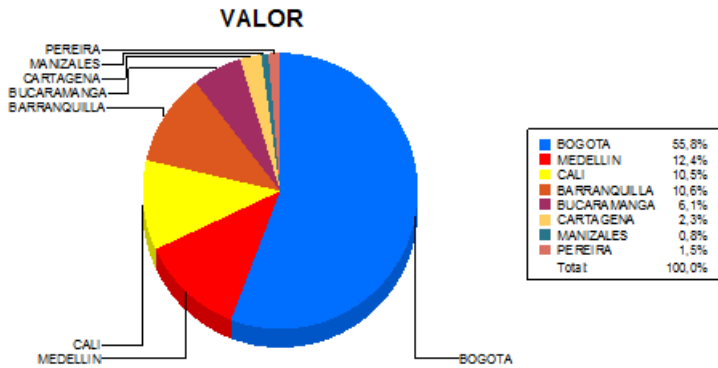

BOLETIN INFORMATIVO DIARIO CANJE - PRIMERA SESION

Plaza	Cantidad	Millones ($)
BOGOTA	26.019	384.284,06
MEDELLIN	6.676	85.662,25
CALI	6.620	72.592,96
BARRANQUILLA	4.171	73.100,60
BUCARAMANGA	2.159	41.736,87
CARTAGENA	1.669	16.127,78
MANIZALES	494	5.398,65
PEREIRA	1.006	10.244,86
TOTAL	48.814	689.148,03

DISTRIBUCION DEL CANJE ENVIADO POR SUCURSAL

09/03/2017