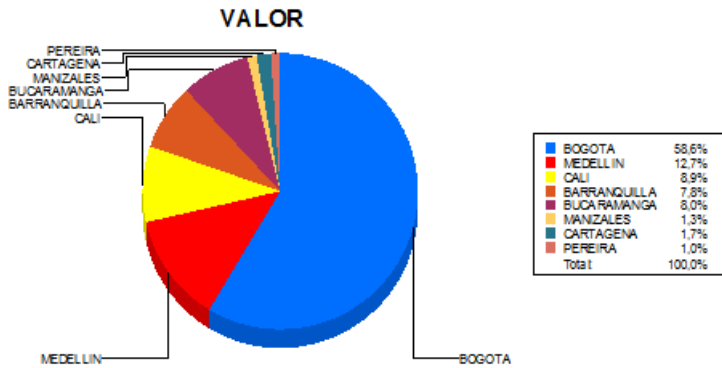

BOLETIN INFORMATIVO DIARIO DEVOLUCION - SEGUNDA SESION

Plaza	Cantidad	Millones (\$)
BOGOTA	1.649	12.922,38
MEDELLIN	287	2.805,64
CALI	259	1.962,25
BARRANQUILLA	234	1.712,08
BUCARAMANGA	82	1.768,96
MANIZALES	17	276,42
CARTAGENA	59	379,67
PEREIRA	28	224,39
TOTAL	2.615	22.051,79

DISTRIBUCION DE LA DEVOLUCION ENVIADA POR SUCURSAL

07/03/2017