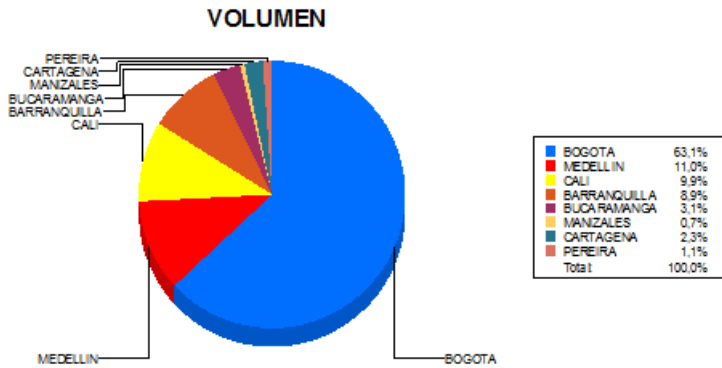

BOLETIN INFORMATIVO DIARIO DEVOLUCION - SEGUNDA SESION

Plaza	Cantidad	Millones (\$)
BOGOTA	1.649	12.922,38
MEDELLIN	287	2.805,64
CALI	259	1.962,25
BARRANQUILLA	234	1.712,08
BUCARAMANGA	82	1.768,96
MANIZALES	17	276,42
CARTAGENA	59	379,67
PEREIRA	28	224,39
TOTAL	2.615	22.051,79

DISTRIBUCION DE LA DEVOLUCION ENVIADA POR SUCURSAL

07/03/2017