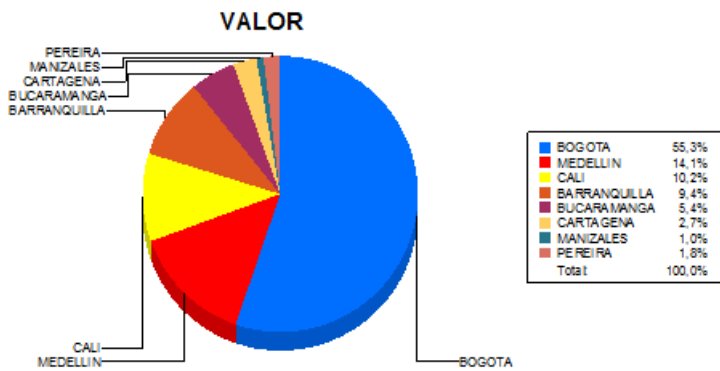

BOLETIN INFORMATIVO DIARIO CANJE - PRIMERA SESION

Plaza	Cantidad	Millones ($)
BOGOTA	29.232	378.840,54
MEDELLIN	7.574	96.511,48
CALI	7.572	70.168,58
BARRANQUILLA	4.868	64.384,19
BUCARAMANGA	2.715	37.249,40
CARTAGENA	2.031	18.244,63
MANIZALES	539	6.884,07
PEREIRA	1.244	12.631,86
TOTAL	55.775	684.914,73

DISTRIBUCION DEL CANJE ENVIADO POR SUCURSAL

07/03/2017