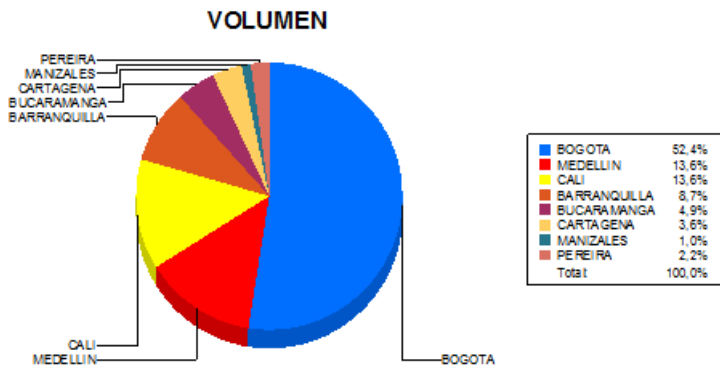

BOLETIN INFORMATIVO DIARIO CANJE - PRIMERA SESION

Plaza	Cantidad	Millones (\$)
BOGOTA	29.232	378.840,54
MEDELLIN	7.574	96.511,48
CALI	7.572	70.168,58
BARRANQUILLA	4.868	64.384,19
BUCARAMANGA	2.715	37.249,40
CARTAGENA	2.031	18.244,63
MANIZALES	539	6.884,07
PEREIRA	1.244	12.631,86
TOTAL	55.775	684.914,73

DISTRIBUCION DEL CANJE ENVIADO POR SUCURSAL

07/03/2017