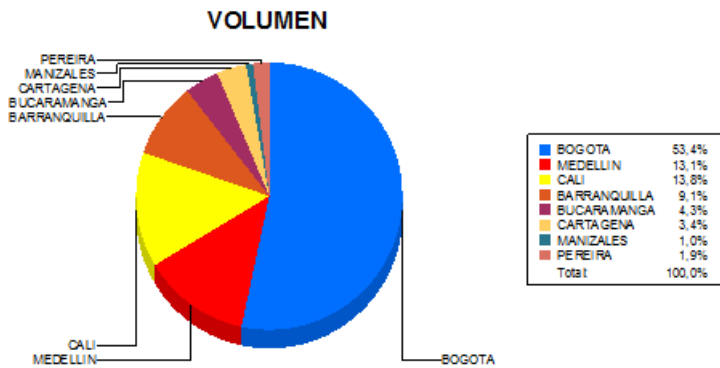

BOLETIN INFORMATIVO DIARIO CANJE - PRIMERA SESION

Plaza	Cantidad	Millones (\$)
BOGOTA	41.559	554.587,46
MEDELLIN	10.214	125.946,97
CALI	10.769	137.807,50
BARRANQUILLA	7.075	180.762,24
BUCARAMANGA	3.350	40.674,48
CARTAGENA	2.615	20.097,83
MANIZALES	762	8.131,04
PEREIRA	1.504	12.180,13
TOTAL	77.848	1.080.187,65

DISTRIBUCION DEL CANJE ENVIADO POR SUCURSAL

06/03/2017