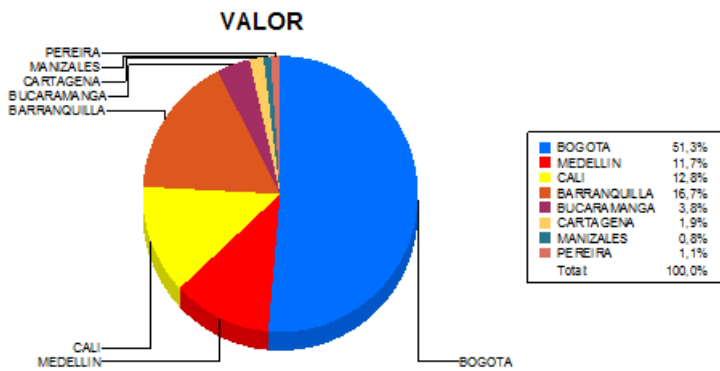

BOLETIN INFORMATIVO DIARIO CANJE - PRIMERA SESION

Plaza	Cantidad	Millones ($)
BOGOTA	41.559	554.587,46
MEDELLIN	10.214	125.946,97
CALI	10.769	137.807,50
BARRANQUILLA	7.075	180.762,24
BUCARAMANGA	3.350	40.674,48
CARTAGENA	2.615	20.097,83
MANIZALES	762	8.131,04
PEREIRA	1.504	12.180,13
TOTAL	77.848	1.080.187,65

DISTRIBUCION DEL CANJE ENVIADO POR SUCURSAL

06/03/2017