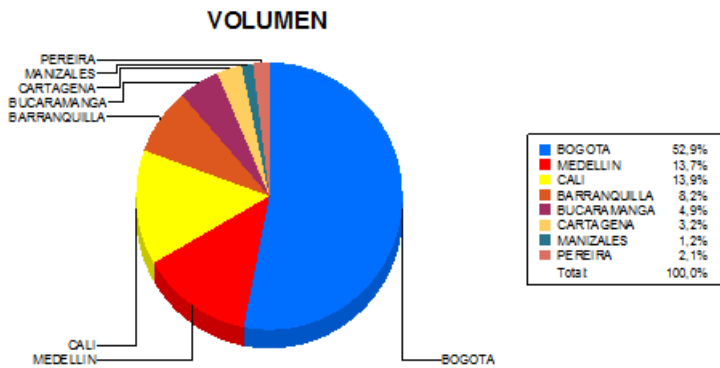

BOLETIN INFORMATIVO DIARIO CANJE - PRIMERA SESION

Plaza	Cantidad	Millones (\$)
BOGOTA	31.252	387.872,45
MEDELLIN	8.072	107.003,75
CALI	8.209	82.642,41
BARRANQUILLA	4.817	97.756,87
BUCARAMANGA	2.881	41.764,30
CARTAGENA	1.897	20.032,37
MANIZALES	684	10.546,61
PEREIRA	1.216	13.451,80
TOTAL	59.028	761.070,56

DISTRIBUCION DEL CANJE ENVIADO POR SUCURSAL

03/03/2017