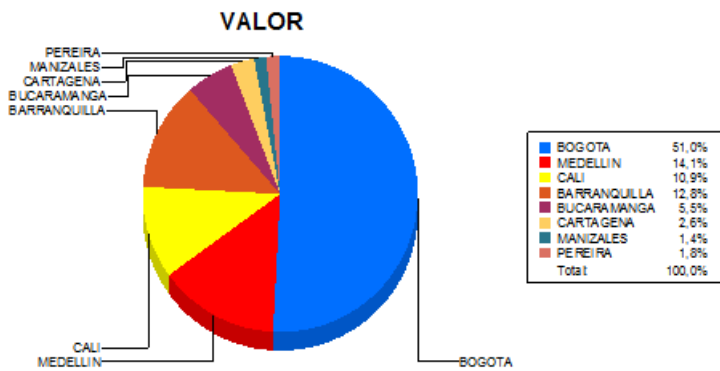

BOLETIN INFORMATIVO DIARIO CANJE - PRIMERA SESION

Plaza	Cantidad	Millones (\$)
BOGOTA	31.252	387.872,45
MEDELLIN	8.072	107.003,75
CALI	8.209	82.642,41
BARRANQUILLA	4.817	97.756,87
BUCARAMANGA	2.881	41.764,30
CARTAGENA	1.897	20.032,37
MANIZALES	684	10.546,61
PEREIRA	1.216	13.451,80
TOTAL	59.028	761.070,56

DISTRIBUCION DEL CANJE ENVIADO POR SUCURSAL

03/03/2017