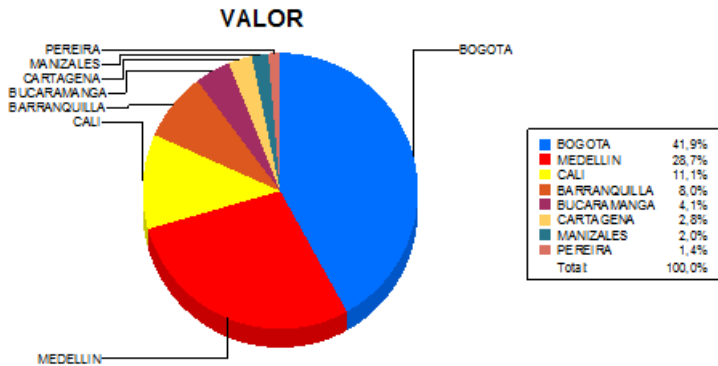

BOLETIN INFORMATIVO DIARIO CANJE - PRIMERA SESION

Plaza	Cantidad	Millones ($)
BOGOTA	27.022	382.371,52
MEDELLIN	7.221	261.819,35
CALI	7.263	101.711,42
BARRANQUILLA	4.435	73.210,76
BUCARAMANGA	2.614	37.566,50
CARTAGENA	1.773	25.748,89
MANIZALES	641	17.946,77
PEREIRA	1.032	12.420,01
TOTAL	52.001	912.795,22

DISTRIBUCION DEL CANJE ENVIADO POR SUCURSAL

02/03/2017