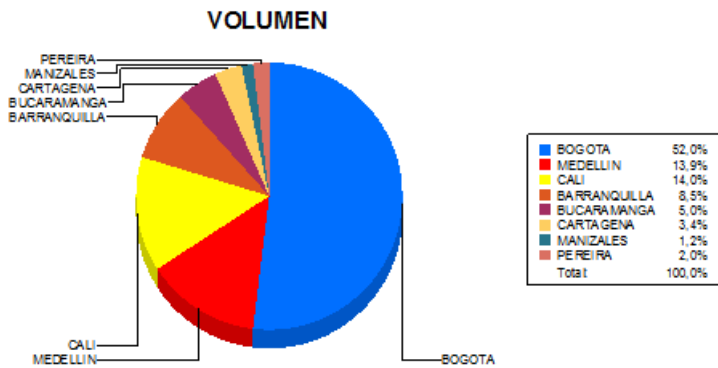

BOLETIN INFORMATIVO DIARIO CANJE - PRIMERA SESION

Plaza	Cantidad	Millones (\$)
BOGOTA	27.022	382.371,52
MEDELLIN	7.221	261.819,35
CALI	7.263	101.711,42
BARRANQUILLA	4.435	73.210,76
BUCARAMANGA	2.614	37.566,50
CARTAGENA	1.773	25.748,89
MANIZALES	641	17.946,77
PEREIRA	1.032	12.420,01
TOTAL	52.001	912.795,22

DISTRIBUCION DEL CANJE ENVIADO POR SUCURSAL

02/03/2017