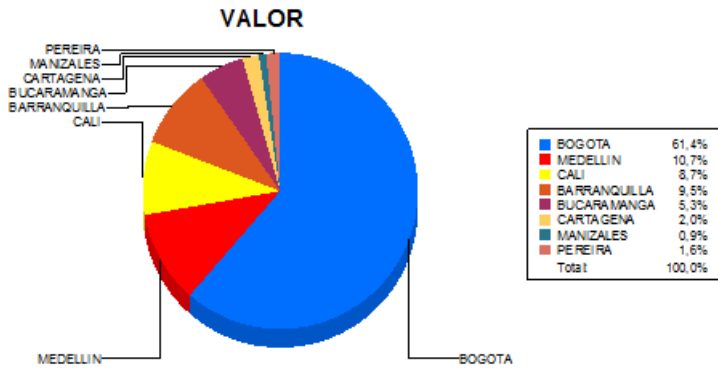

## BOLETIN INFORMATIVO DIARIO CANJE - PRIMERA SESION

Plaza	Cantidad	Millones (\$)
<b>BOGOTA</b>	<b>30.185</b>	<b>647.756,28</b>
<b>MEDELLIN</b>	<b>7.711</b>	<b>113.255,75</b>
<b>CALI</b>	<b>7.809</b>	<b>91.429,45</b>
<b>BARRANQUILLA</b>	<b>5.025</b>	<b>100.046,61</b>
<b>BUCARAMANGA</b>	<b>2.795</b>	<b>55.686,63</b>
<b>CARTAGENA</b>	<b>1.954</b>	<b>20.787,37</b>
<b>MANIZALES</b>	<b>479</b>	<b>9.298,70</b>
<b>PEREIRA</b>	<b>1.123</b>	<b>16.470,52</b>
<b>TOTAL</b>	<b>57.081</b>	<b>1.054.731,30</b>

### DISTRIBUCION DEL CANJE ENVIADO POR SUCURSAL

01/03/2017