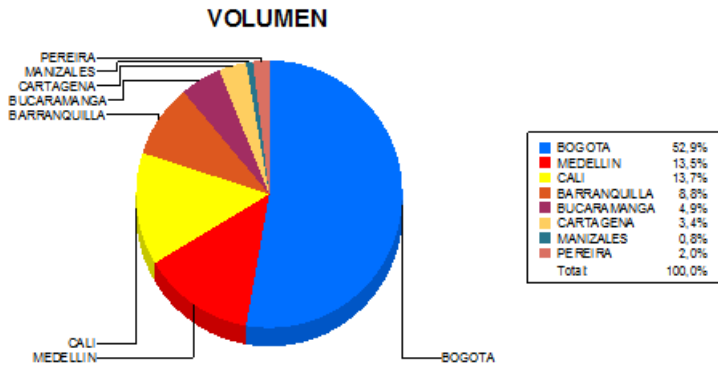

## BOLETIN INFORMATIVO DIARIO CANJE - PRIMERA SESION

Plaza	Cantidad	Millones (\$)
<b>BOGOTA</b>	<b>30.185</b>	<b>647.756,28</b>
<b>MEDELLIN</b>	<b>7.711</b>	<b>113.255,75</b>
<b>CALI</b>	<b>7.809</b>	<b>91.429,45</b>
<b>BARRANQUILLA</b>	<b>5.025</b>	<b>100.046,61</b>
<b>BUCARAMANGA</b>	<b>2.795</b>	<b>55.686,63</b>
<b>CARTAGENA</b>	<b>1.954</b>	<b>20.787,37</b>
<b>MANIZALES</b>	<b>479</b>	<b>9.298,70</b>
<b>PEREIRA</b>	<b>1.123</b>	<b>16.470,52</b>
<b>TOTAL</b>	<b>57.081</b>	<b>1.054.731,30</b>

### DISTRIBUCION DEL CANJE ENVIADO POR SUCURSAL

01/03/2017