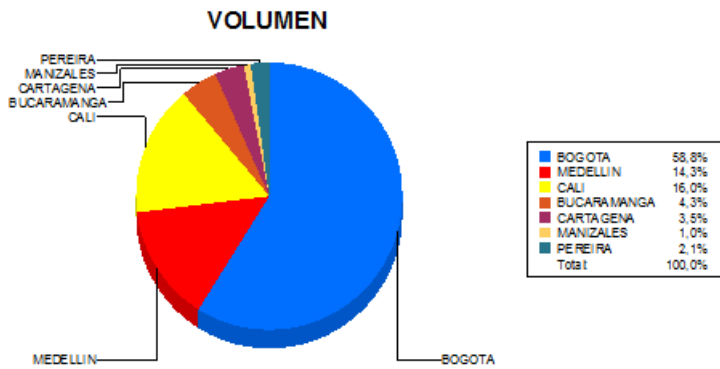

BOLETIN INFORMATIVO DIARIO CANJE - PRIMERA SESION

Plaza	Cantidad	Millones (\$)
BOGOTA	40.208	682.262,79
MEDELLIN	9.769	395.253,21
CALI	10.939	108.875,84
BUCARAMANGA	2.953	65.748,47
CARTAGENA	2.382	24.251,76
MANIZALES	709	10.570,21
PEREIRA	1.466	17.779,36
TOTAL	68.426	1.304.741,63

DISTRIBUCION DEL CANJE ENVIADO POR SUCURSAL

27/02/2017