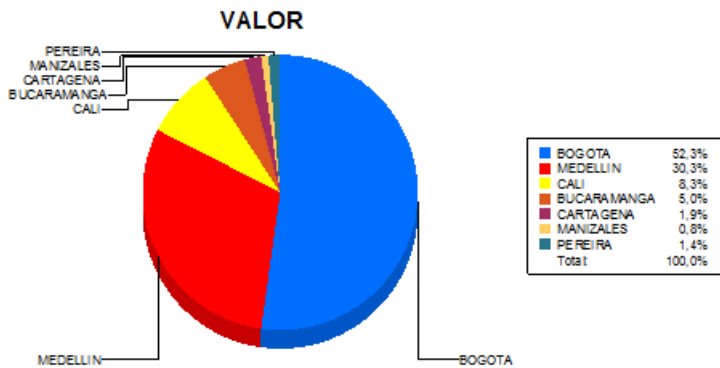

BOLETIN INFORMATIVO DIARIO CANJE - PRIMERA SESION

Plaza	Cantidad	Millones (\$)
BOGOTA	40.208	682.262,79
MEDELLIN	9.769	395.253,21
CALI	10.939	108.875,84
BUCARAMANGA	2.953	65.748,47
CARTAGENA	2.382	24.251,76
MANIZALES	709	10.570,21
PEREIRA	1.466	17.779,36
TOTAL	68.426	1.304.741,63

DISTRIBUCION DEL CANJE ENVIADO POR SUCURSAL

27/02/2017