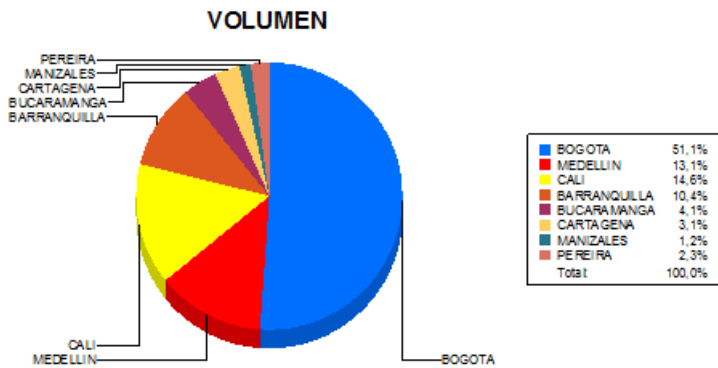

## BOLETIN INFORMATIVO DIARIO CANJE - PRIMERA SESION

Plaza	Cantidad	Millones (\$)
<b>BOGOTA</b>	<b>29.517</b>	<b>449.571,50</b>
<b>MEDELLIN</b>	<b>7.594</b>	<b>103.258,35</b>
<b>CALI</b>	<b>8.439</b>	<b>109.351,62</b>
<b>BARRANQUILLA</b>	<b>5.996</b>	<b>187.377,69</b>
<b>BUCARAMANGA</b>	<b>2.387</b>	<b>42.352,61</b>
<b>CARTAGENA</b>	<b>1.809</b>	<b>38.944,61</b>
<b>MANIZALES</b>	<b>685</b>	<b>15.309,71</b>
<b>PEREIRA</b>	<b>1.332</b>	<b>14.762,98</b>
<b>TOTAL</b>	<b>57.759</b>	<b>960.929,07</b>

### DISTRIBUCION DEL CANJE ENVIADO POR SUCURSAL

24/02/2017