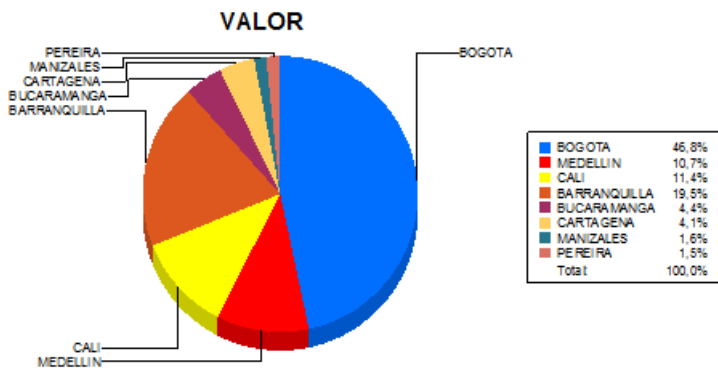

## BOLETIN INFORMATIVO DIARIO CANJE - PRIMERA SESION

Plaza	Cantidad	Millones (\$)
<b>BOGOTA</b>	<b>29.517</b>	<b>449.571,50</b>
<b>MEDELLIN</b>	<b>7.594</b>	<b>103.258,35</b>
<b>CALI</b>	<b>8.439</b>	<b>109.351,62</b>
<b>BARRANQUILLA</b>	<b>5.996</b>	<b>187.377,69</b>
<b>BUCARAMANGA</b>	<b>2.387</b>	<b>42.352,61</b>
<b>CARTAGENA</b>	<b>1.809</b>	<b>38.944,61</b>
<b>MANIZALES</b>	<b>685</b>	<b>15.309,71</b>
<b>PEREIRA</b>	<b>1.332</b>	<b>14.762,98</b>
<b>TOTAL</b>	<b>57.759</b>	<b>960.929,07</b>

### DISTRIBUCION DEL CANJE ENVIADO POR SUCURSAL

24/02/2017