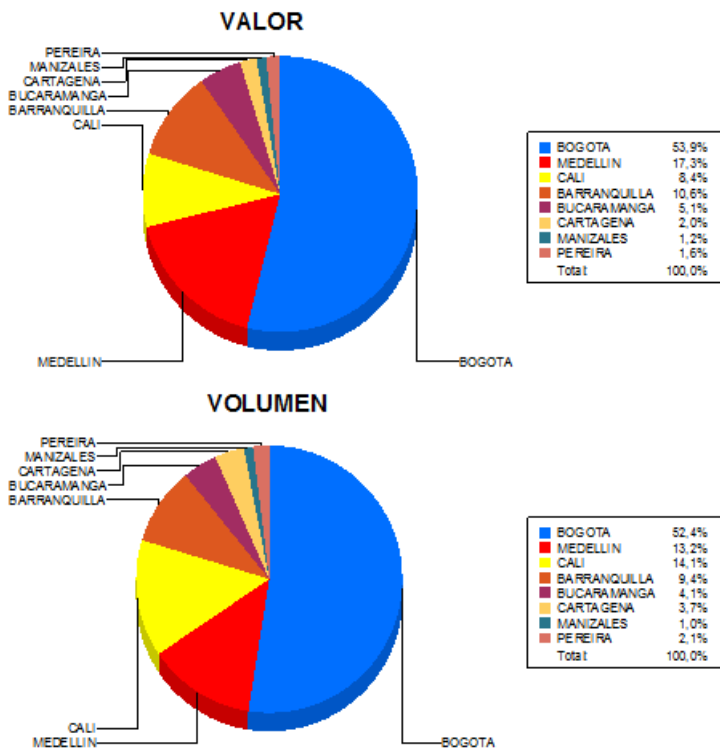

BOLETIN INFORMATIVO DIARIO CANJE - PRIMERA SESION

Plaza	Cantidad	Millones (\$)
BOGOTA	25.103	454.031,35
MEDELLIN	6.341	145.404,02
CALI	6.747	71.110,10
BARRANQUILLA	4.521	88.925,23
BUCARAMANGA	1.966	42.558,67
CARTAGENA	1.777	16.527,60
MANIZALES	474	10.488,43
PEREIRA	992	13.132,95
TOTAL	47.921	842.178,35

DISTRIBUCION DEL CANJE ENVIADO POR SUCURSAL

23/02/2017